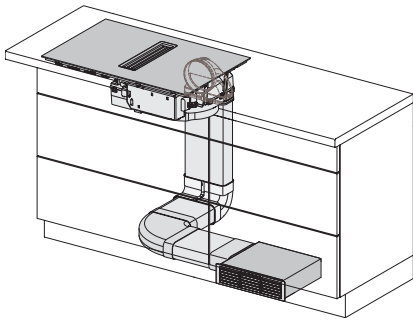

KMDA7473FL/FR – Operating options