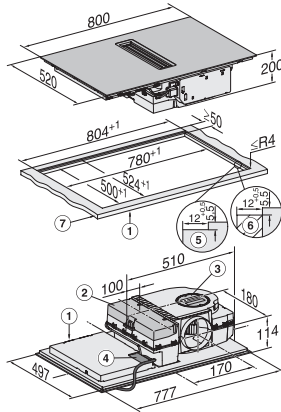

KMDA 7473 FL-U Silence
Induktionshäll med integrerad fläkt
med Silence-motor och 2 Flex-zoner för cirkulationsdrift

	Abluftbetrieb	Geführter Umluftbetrieb	Plug&Play-Betrieb
KMDA 7473 FR-A	✓	–	–
KMDA 7473 FR-U	–	✓	✓/✓
KMDA 7473 FL-A	✓	–	–
KMDA 7473 FL-U	–	✓	✓/✓

KMDA7272FL, KMDA7473FL – flush – Installation drawing