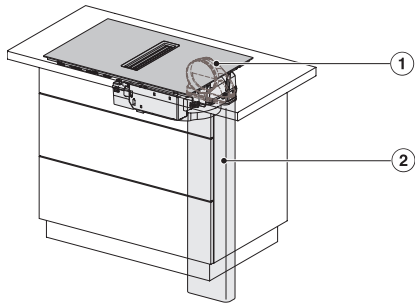

KMDA7272FL/FR, KMDA7473FL/FR, Plug&Play
 (Installation drawing)

KMDA7272FL, KMDA7473FL – Side view flush,
 Plug&Play – Installation drawing

KMDA7272FL, KMDA7473FL – Side view lying on top,
 Plug&Play – Installation drawing

KMDA7272FL, KMDA7473FL – Side view flush+X,
 Plug&Play – Installation drawing

KMDA7272FL, KMDA7473FL – Side view lying on top+X,
 Plug&Play – Installation drawing

KMDA 7473 FL-U Silence
 Induktionshäll med integrerad fläkt
 med Silence-motor och 2 Flex-zoner för cirkulationsdrift