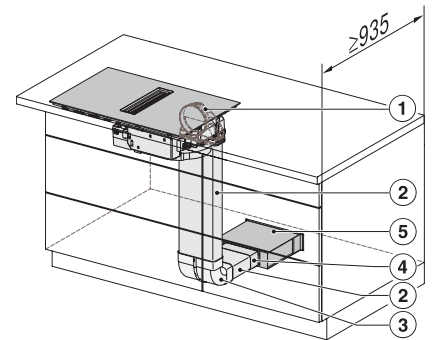

KMDA 7473 FR-U Silence
Induktionshäll med integrerad fläkt
med Silence-motor och 2 Flex-zoner för cirkulationsdrift

KMDA7272FL/FR, KMDA7473FL/FR – surface installation,
21 cm, drilling template, Installation drawing