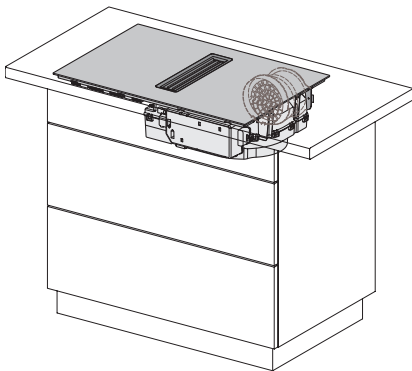

KMDA7473FL/FR – Operating options

KMDA7272FL/FR, KMDA7473FL/FR, Plug&Play
(Installation drawing)