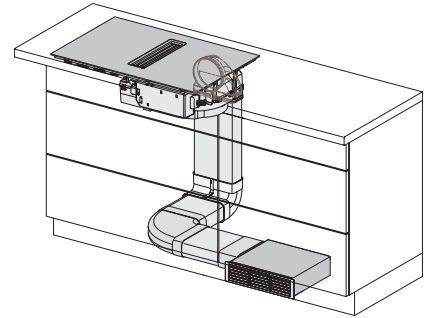

KMDA 7473 FR-U Silence
Induktionshäll med integrerad fläkt
med Silence-motor och 2 Flex-zoner för cirkulationsdrift

	Abluftbetrieb	Geführter Umluftbetrieb	Plug&Play-Betrieb
KMDA 7473 FR-A	✓	–	–
KMDA 7473 FR-U	–	✓	✓/✓
KMDA 7473 FL-A	✓	–	–
KMDA 7473 FL-U	–	✓	✓/✓

KMDA7272FR, KMDA7473FR – Installation drawing