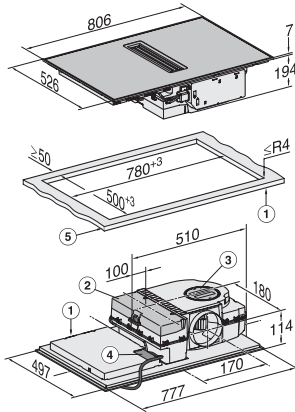

KMDA 7473 FR-U Silence
Induktionshäll med integrerad fläkt
med Silence-motor och 2 Flex-zoner för cirkulationsdrift

	Abluftbetrieb	Geführter Umluftbetrieb	Plug&Play-Betrieb
KMDA 7473 FR-A	✓	–	–
KMDA 7473 FR-U	–	✓	✓/✓
KMDA 7473 FL-A	✓	–	–
KMDA 7473 FL-U	–	✓	✓/✓

KMDA7272FR, KMDA7473FR – Installation drawing