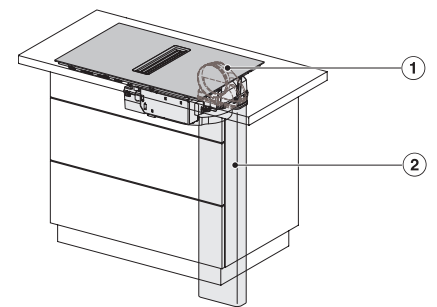

Anslutningskabel

Ja

KMDA 7473 FR-A Silence Induktionshäll med integrerad fläkt med Silence-motor och 2 Flex-zoner för frånluftsdrift

| | Abluftbetrieb | Geführter Umluftbetrieb | Plug&Play-Betrieb |
|----------------|---------------|----------------------------|-------------------|
| KMDA 7473 FR-A | ✓ | – | – |
| KMDA 7473 FR-U | – | ✓ | ✓/✓ |
| KMDA 7473 FL-A | ✓ | – | – |
| KMDA 7473 FL-U | – | ✓ | ✓/✓ |

KMDA7473FL/FR – Operating options

KMDA7272FR, KMDA7473FR – Installation drawing

KMDA7272FL/FR, KMDA7473FL/FR, Exhaust air
(Installation drawing)

KMDA7272FR, KMDA7473FR – Side view lying on top,
Plug&Play – Installation drawing

KMDA7272FR, KMDA7473FR – Side view lying on top+x,
Plug&Play – Installation drawing

KMDA7272FL/FR, KMDA7473FL/FR – Installation variant
1 Basis -drawing

KMDA7272FL/FR, KMDA7473FL/FR – Installation variant
2 Basis – drawing