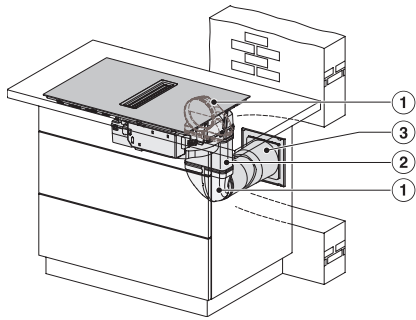

KMDA7272FR, KMDA7473FR – Side view lying on top+x,
Plug&Play – Installation drawing

KMDA7272FL/FR, KMDA7473FL/FR – Installation variant
1 Basis -drawing

KMDA7272FL/FR, KMDA7473FL/FR – Installation variant
2 Basis – drawing

KMDA7272FL/FR, KMDA7473FL/FR -Installation variant
3 Basis – drawing

KMDA7272FL/FR, KMDA7473FL/FR – Installation variant
9 Exhaust air – drawing

KMDA 7473 FR-A Silence
Induktionshäll med integrerad fläkt
med Silence-motor och 2 Flex-zoner för frånluftsdrift