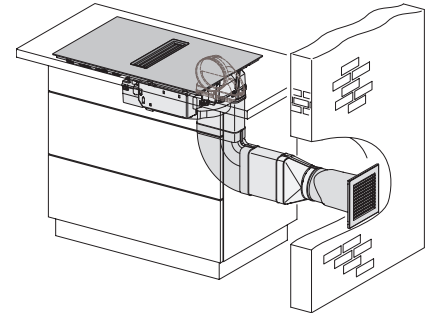

Anslutningskabel

Ja

KMDA 7473 FR-A Silence Induktionshäll med integrerad fläkt med Silence-motor och 2 Flex-zoner för frånluftsdrift

| | Abluftbetrieb | Geführter Umluftbetrieb | Plug&Play-Betrieb |
|----------------|---------------|----------------------------|-------------------|
| KMDA 7473 FR-A | ✓ | – | – |
| KMDA 7473 FR-U | – | ✓ | ✓/✓ |
| KMDA 7473 FL-A | ✓ | – | – |
| KMDA 7473 FL-U | – | ✓ | ✓/✓ |