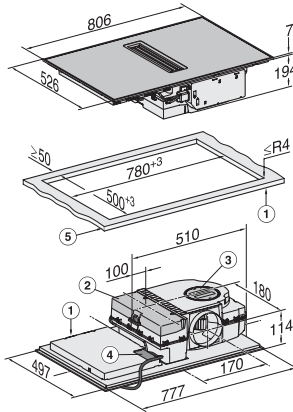

KMDA 7473 FR-A Silence Induktionshäll med integrerad fläkt med Silence-motor och 2 Flex-zoner för frånluftsdrift

	Abluftbetrieb	Geführter Umluftbetrieb	Plug&Play-Betrieb
KMDA 7473 FR-A	✓	–	–
KMDA 7473 FR-U	–	✓	✓/✓
KMDA 7473 FL-A	✓	–	–
KMDA 7473 FL-U	–	✓	✓/✓

KMDA7272FR, KMDA7473FR – Installation drawing