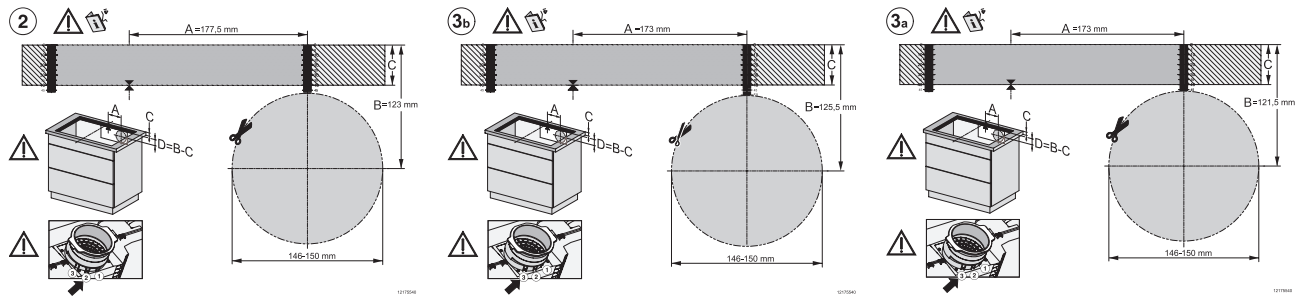

KMDA7272FL, KMDA7473FL – flush installation, drilling template, Installation depth 20 cm, Installation drawing

KMDA 7272 FL-U Silence
 Induktionshäll med integrerad fläkt
 med Silence-motor och 4 enskilda kokzoner för cirkulationsdrift