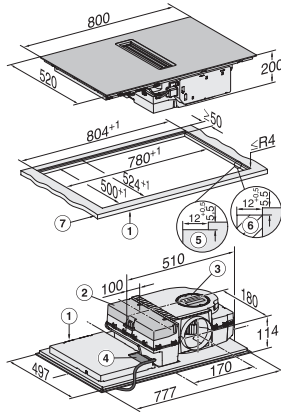

KMDA 7272 FL-U Silence
Induktionshäll med integrerad fläkt
med Silence-motor och 4 enskilda kokzoner för cirkulationsdrift

	Abluftbetrieb	Geführter Umluftbetrieb	Plug&Play-Betrieb
KMDA 7272 FR-A	✓	–	–
KMDA 7272 FR-U	–	✓	✓/✓
KMDA 7272 FL-A	✓	–	–
KMDA 7272 FL-U	–	✓	✓/✓

KMDA7272FL, KMDA7473FL – flush – Installation drawing