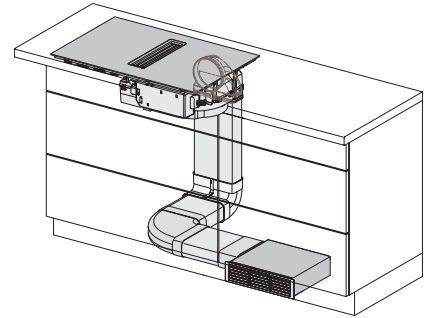

KMDA 7272 FR-U Silence Induktionshäll med integrerad fläkt med Silence-motor och 4 enskilda kokzoner för cirkulationsdrift

	Abluftbetrieb	Geführter Umluftbetrieb	Plug&Play-Betrieb
KMDA 7272 FR-A	✓	–	–
KMDA 7272 FR-U	–	✓	✓/✓
KMDA 7272 FL-A	✓	–	–
KMDA 7272 FL-U	–	✓	✓/✓

KMDA7272FR, KMDA7473FR – Installation drawing