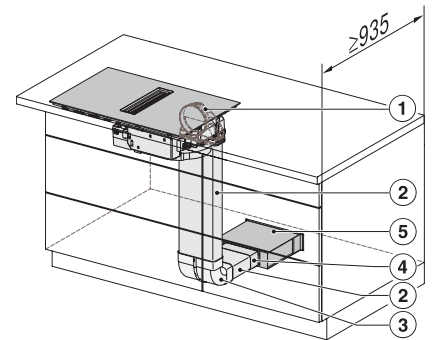

KMDA 7272 FR-U Silence
Induktionshäll med integrerad fläkt
med Silence-motor och 4 enskilda kokzoner för cirkulationsdrift

KMDA7272FL/FR, KMDA7473FL/FR – surface installation,
drilling template, Installation drawing

KMDA7272FL/FR, KMDA7473FL/FR – surface installation,
21 cm, drilling template, Installation drawing