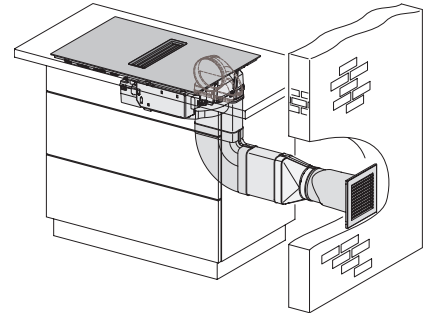

KMDA 7272 FR-A Silence  
 Induktionshäll med integrerad fläkt  
 med Silence-motor och 4 enskilda kokzoner för frånluftsdrift

	Abluftbetrieb	Geführter Umluftbetrieb	Plug&Play-Betrieb
KMDA 7272 FR-A	✓	–	–
KMDA 7272 FR-U	–	✓	✓/✓
KMDA 7272 FL-A	✓	–	–
KMDA 7272 FL-U	–	✓	✓/✓