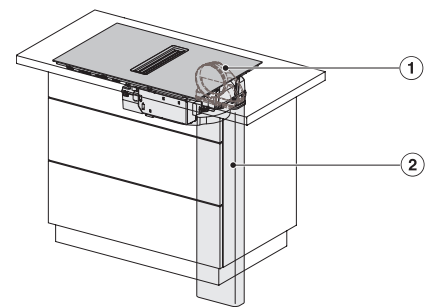

KMDA 7272 FR-A Silence  
 Induktionshäll med integrerad fläkt  
 med Silence-motor och 4 enskilda kokzoner för frånluftsdrift

	Abluftbetrieb	Geführter Umluftbetrieb	Plug&Play-Betrieb
KMDA 7272 FR-A	✓	–	–
KMDA 7272 FR-U	–	✓	✓/✓
KMDA 7272 FL-A	✓	–	–
KMDA 7272 FL-U	–	✓	✓/✓

KMDA7272FL/FR – Operating options

KMDA7272FR, KMDA7473FR – Installation drawing

KMDA7272FL/FR, KMDA7473FL/FR, Exhaust air  
 (Installation drawing)

KMDA7272FR, KMDA7473FR – Side view lying on top,  
 Plug&Play – Installation drawing

KMDA7272FR, KMDA7473FR – Side view lying on top+X,  
 Plug&Play – Installation drawing

KMDA7272FL/FR, KMDA7473FL/FR – Installation variant  
 1 Basis -drawing

KMDA7272FL/FR, KMDA7473FL/FR – Installation variant  
 2 Basis – drawing