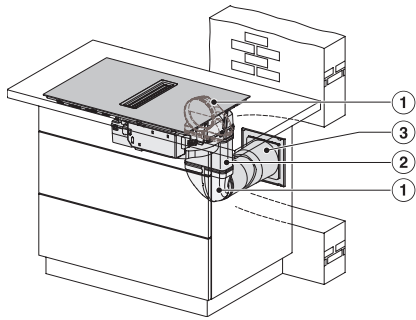

KMDA 7272 FR-A Silence
Induktionshäll med integrerad fläkt
med Silence-motor och 4 enskilda kokzoner för frånluftsdrift

KMDA7272FL/FR, KMDA7473FL/FR – Installation variant
10 Exhaust air – drawing