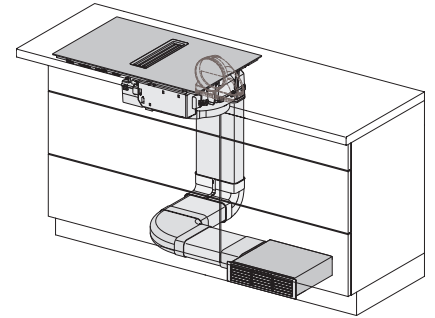

KMDA 7272 FR-U Silence
Induktionshäll med integrerad fläkt
med Silence-motor och 4 enskilda kokzoner för cirkulationsdrift

	Abluftbetrieb	Geführter Umluftbetrieb	Plug&Play-Betrieb
KMDA 7272 FR-A	✓	–	–
KMDA 7272 FR-U	–	✓	✓/✓
KMDA 7272 FL-A	✓	–	–
KMDA 7272 FL-U	–	✓	✓/✓

KMDA7272FR, KMDA7473FR – Installation drawing