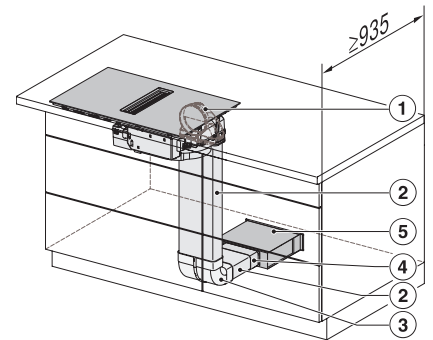

KMDA 7272 FR-U Silence
Induktionshäll med integrerad fläkt
med Silence-motor och 4 enskilda kokzoner för cirkulationsdrift

KMDA7272FL/FR, KMDA7473FL/FR – surface installation, drilling template, Installation drawing

KMDA7272FL/FR, KMDA7473FL/FR – surface installation, 21 cm, drilling template, Installation drawing