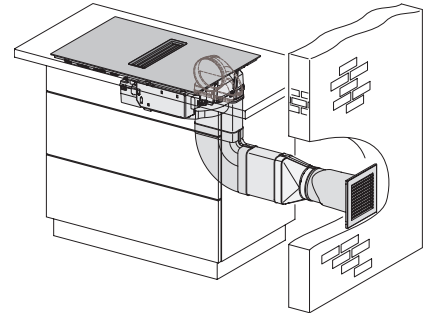

KMDA 7272 FR-A Silence
 Induktionshäll med integrerad fläkt
 med Silence-motor och 4 enskilda kokzoner för frånluftsdrift

	Abluftbetrieb	Geführter Umluftbetrieb	Plug&Play-Betrieb
KMDA 7272 FR-A	✓	–	–
KMDA 7272 FR-U	–	✓	✓/✓
KMDA 7272 FL-A	✓	–	–
KMDA 7272 FL-U	–	✓	✓/✓