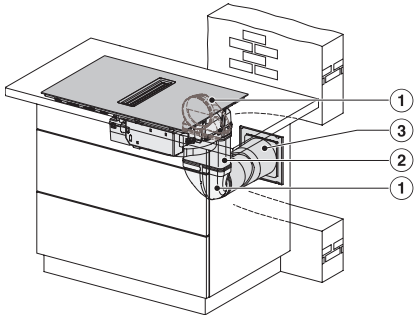

KMDA7272FR, KMDA7473FR – Side view lying on top+X,
 Plug&Play – Installation drawing

KMDA7272FL/FR, KMDA7473FL/FR – Installation variant
 1 Basis -drawing

KMDA7272FL/FR, KMDA7473FL/FR – Installation variant
 2 Basis – drawing

KMDA7272FL/FR, KMDA7473FL/FR -Installation variant
 3 Basis – drawing

KMDA7272FL/FR, KMDA7473FL/FR – Installation variant
 9 Exhaust air – drawing

KMDA 7272 FR-A Silence
Induktionshäll med integrerad fläkt
med Silence-motor och 4 enskilda kokzoner för frånluftsdrift