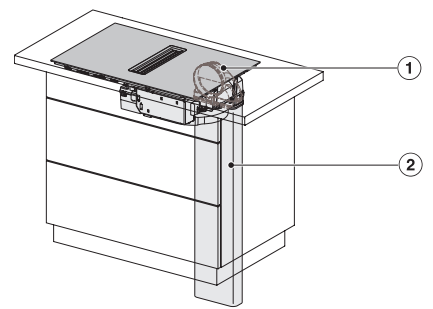

KMDA 7272 FR-A Silence
 Induktionshäll med integrerad fläkt
 med Silence-motor och 4 enskilda kokzoner för frånluftsdrift

	Abluftbetrieb	Geführter Umluftbetrieb	Plug&Play-Betrieb
KMDA 7272 FR-A	✓	–	–
KMDA 7272 FR-U	–	✓	✓/✓
KMDA 7272 FL-A	✓	–	–
KMDA 7272 FL-U	–	✓	✓/✓

KMDA7272FL/FR – Operating options

KMDA7272FR, KMDA7473FR – Installation drawing

KMDA7272FL/FR, KMDA7473FL/FR, Exhaust air
 (Installation drawing)

KMDA7272FR, KMDA7473FR – Side view lying on top,
 Plug&Play – Installation drawing

KMDA7272FR, KMDA7473FR – Side view lying on top+X,
 Plug&Play – Installation drawing

KMDA7272FL/FR, KMDA7473FL/FR – Installation variant
 1 Basis -drawing

KMDA7272FL/FR, KMDA7473FL/FR – Installation variant
 2 Basis – drawing