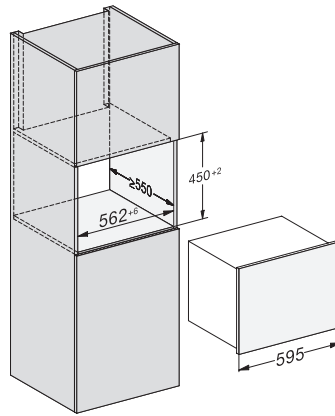

KWT 7112 iG 125 Gala Ed

Vinkyl för inbyggnad

med FlexiFrame Plus och Push2open för vinälskare med höga krav.

EAN: 4002516643135 / Materialnummer: 12204800 /

Gamla materialnummer: 36711203EU1

Klimatklass	SN-ST
Kylzon, liter	47
Vinzon i l	47
Total nyttovolym, i l	46
Plats för antal 0,75 liter-Bordeaux-flaskor	18 flaskor
Ljudnivåklass (A-D)	B
Ljudnivå i dB(A) re1pW	32
Energiförbrukning i milliampere (mA)	500
Spänning i V	220-240
Säkring i A	10
Fasantal	1
Frekvens i Hz	50
Längd anslutningskabel, m	2,2
Medföljande tillbehör	
Active AirClean-filter	•

KWT 7112 iG 125 Gala Ed
 Vinkyl för inbyggnad
 med FlexiFrame Plus och Push2open för vinälskare med höga krav.

KWT7112 iG, *Footnote (Sketch)

KWT7112 iG (Sketch)

KWT7112 iG, *Footnote (Sketch)

KWT7112iG, KWT6112iG, Interior dimensions (Installation drawings)