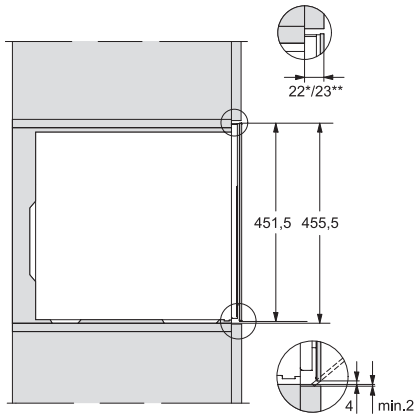

KWT 7112 iG 125 Gala Ed

Vinkyl för inbyggnad

med FlexiFrame Plus och Push2open för vinälskare med höga krav.

EAN: 4002516643135 / Materialnummer: 12204800 /

Gamla materialnummer: 36711203EU1

Klimatklass	SN-ST
Kylzon, liter	47
Vinzon i l	47
Total nyttovolym, i l	46
Plats för antal 0,75 liter-Bordeaux-flaskor	18 flaskor
Ljudnivåklass (A-D)	B
Ljudnivå i dB(A) re1pW	32
Energiförbrukning i milliampere (mA)	500
Spänning i V	220-240
Säkring i A	10
Fasantal	1
Frekvens i Hz	50
Längd anslutningskabel, m	2,2
Medföljande tillbehör	
Active AirClean-filter	•

KWT 7112 iG 125 Gala Ed
 Vinkyl för inbyggnad
 med FlexiFrame Plus och Push2open för vinälskare med höga krav.

KWT7112 iG, *Footnote (Sketch)

KWT7112 iG (Sketch)

KWT7112 iG, *Footnote (Sketch)

KWT7112iG, KWT6112iG, Interior dimensions (Installation drawings)