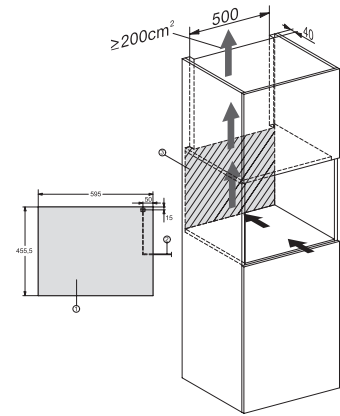

KWT 7112 iG 125 Gala Ed

Vinkyl för inbyggnad

med FlexiFrame Plus och Push2open för vinälskare med höga krav.

EAN: 4002516643135 / Materialnummer: 12204800 /

Gamla materialnummer: 36711203EU1

Klimatklass	SN-ST
Kylzon, liter	47
Vinzon i l	47
Total nyttovolym, i l	46
Plats för antal 0,75 liter-Bordeaux-flaskor	18 flaskor
Ljudnivåklass (A-D)	B
Ljudnivå i dB(A) re1pW	32
Energiförbrukning i milliampere (mA)	500
Spänning i V	220-240
Säkring i A	10
Fasantal	1
Frekvens i Hz	50
Längd anslutningskabel, m	2,2
Medföljande tillbehör	
Active AirClean-filter	•

KWT 7112 iG 125 Gala Ed
 Vinkyl för inbyggnad
 med FlexiFrame Plus och Push2open för vinälskare med höga krav.

KWT7112 iG, *Footnote (Sketch)

KWT7112 iG (Sketch)

KWT7112 iG, *Footnote (Sketch)

KWT7112iG, KWT6112iG, Interior dimensions (Installation drawings)