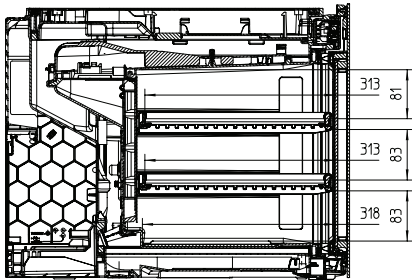

KWT 7112 iG 125 Gala Ed

Vinkyl för inbyggnad

med FlexiFrame Plus och Push2open för vinälskare med höga krav.

EAN: 4002516643135 / Materialnummer: 12204800 /

Gamla materialnummer: 36711203EU1

Klimatklass	SN-ST
Kylzon, liter	47
Vinzon i l	47
Total nyttovolym, i l	46
Plats för antal 0,75 liter-Bordeaux-flaskor	18 flaskor
Ljudnivåklass (A-D)	B
Ljudnivå i dB(A) re1pW	32
Energiförbrukning i milliampere (mA)	500
Spänning i V	220-240
Säkring i A	10
Fasantal	1
Frekvens i Hz	50
Längd anslutningskabel, m	2,2
Medföljande tillbehör	
Active AirClean-filter	•

KWT 7112 iG 125 Gala Ed
 Vinkyl för inbyggnad
 med FlexiFrame Plus och Push2open för vinälskare med höga krav.

KWT7112 iG, *Footnote (Sketch)

KWT7112 iG (Sketch)

KWT7112 iG, *Footnote (Sketch)

KWT7112iG, KWT6112iG, Interior dimensions (Installation drawings)