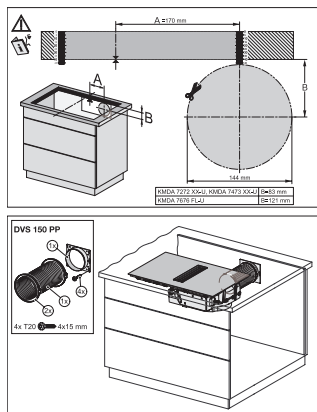

## DVS 150

Förlängningssats för KMDA 7272 xx-U/KMDA 7473 xx-U

För Plug&Play-drift med KMDA vid extra djupa skåp

EAN: 4002516645313 / Materialnummer: 12167200 / Gamla materialnummer: 28996453D

- Anslutning mellan fläktanslutning och skåpets bakvägg
- För underskåp större än 60 cm djup
- Variabel längd
- Inkl. frånluftsstos, slang och slangklämma

## DVS 150

Förlängningssats för KMDA 7272 xx-U/KMDA 7473 xx-U

För Plug&Play-drift med KMDA vid extra djupa skåp

Installation plan DVS150PP – Installation drawing