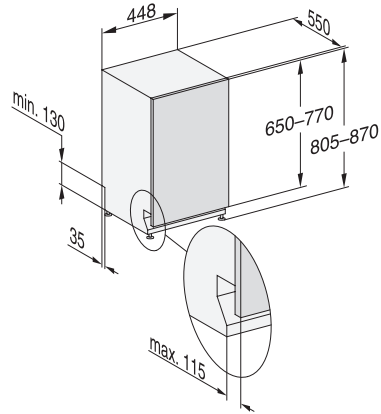

## G 5790 SCVi SL

Helintegrerade diskmaskiner 45 cm

för optimala torkresultat tack vare AutoOpen-torkning.

EAN: 4002516614050 / Materialnummer: 12159120 /

Gamla materialnummer: 21579062NER

Extra rent	•
Extra torrt	•
<b>Korgutformning</b>	
Bestickplacering	MultiFlex-låda 45-modell
Korgutformning	ExtraComfort 45 cm
Antal standardkuvert	9
<b>Säkerhet</b>	
Waterproof-system	•
Barnsäkring	•
<b>Tekniska data</b>	
Nischbredd min. i mm	450
Nischbredd max. i mm	450
Nischhöjd min. i mm	805
Nischhöjd max. i mm	870
Nischdjup i mm	550
Produktbredd i mm	448
Produkt höjd i mm	805
Produkt djup i mm	550
Maskindjup i cm med öppen lucka	116,5
Nettovikt i kg	40,8
Total anslutningseffekt, KW	2,00
Spänning i V	230
Säkring i A	10
Fasantal	1
Elektrisk frekvens standard	50
Längd vattentilloppsslang i cm	1,50
Längd vattenavloppsslang i cm	1,50
Längd anslutningskabel, m	1,70
Min. frontpanelvikt i kg	2,0
Max. frontpanelvikt i kg	8,0
<b>Valbara displayspråk</b>	
Valbara displayspråk med MultiLingua	dansk, deutsch, english, español, français, norsk, suomi, svenska
<b>Medföljande tillbehör</b>	
1 x förpackning UltraTabs (20 stycken)	•
Värdekupong 1 x förpackning UltraTabs (20 stycken) eller 9 förpackningar till specialpris	•

## G 5790 SCVi SL

Helintegrerade diskmaskiner 45 cm  
för optimala torkresultat tack vare AutoOpen-torkning.

G7000, fully integrated dishwasher, 45cm (installation drawing)

G7000, fully integrated dishwasher, 45cm (installation drawing)