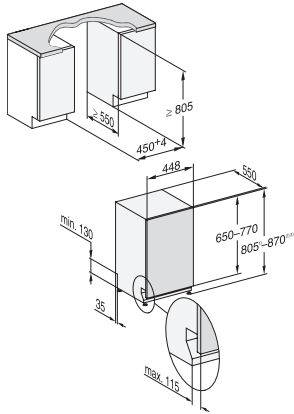

## G 5790 SCVi SL

Helintegrerade diskmaskiner 45 cm

för optimala torkresultat tack vare AutoOpen-torkning.

EAN: 4002516614050 / Materialnummer: 12159120 /

Gamla materialnummer: 21579062NER

Extra rent	•
Extra torrt	•
<b>Korgutformning</b>	
Bestickplacering	MultiFlex-låda 45-modell
Korgutformning	ExtraComfort 45 cm
Antal standardkuvert	9
<b>Säkerhet</b>	
Waterproof-system	•
Barnsäkring	•
<b>Tekniska data</b>	
Nischbredd min. i mm	450
Nischbredd max. i mm	450
Nischhöjd min. i mm	805
Nischhöjd max. i mm	870
Nischdjup i mm	550
Produktbredd i mm	448
Produkt höjd i mm	805
Produkt djup i mm	550
Maskindjup i cm med öppen lucka	116,5
Nettovikt i kg	40,8
Total anslutningseffekt, KW	2,00
Spänning i V	230
Säkring i A	10
Fasantal	1
Elektrisk frekvens standard	50
Längd vattentilloppsslang i cm	1,50
Längd vattenavloppsslang i cm	1,50
Längd anslutningskabel, m	1,70
Min. frontpanelvikt i kg	2,0
Max. frontpanelvikt i kg	8,0
<b>Valbara displayspråk</b>	
Valbara displayspråk med MultiLingua	dansk, deutsch, english, español, français, norsk, suomi, svenska
<b>Medföljande tillbehör</b>	
1 x förpackning UltraTabs (20 stycken)	•
Värdekupong 1 x förpackning UltraTabs (20 stycken) eller 9 förpackningar till specialpris	•

## G 5790 SCVi SL

Helintegrerade diskmaskiner 45 cm  
för optimala torkresultat tack vare AutoOpen-torkning.

G7000, fully integrated dishwasher, 45cm (installation drawing)

G7000, fully integrated dishwasher, 45cm (installation drawing)