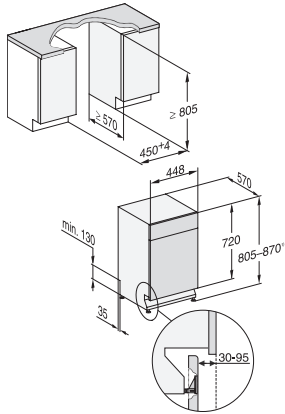

G 5740 SCU SL

Underbyggda diskmaskiner 45 cm

för optimala torkresultat tack vare AutoOpen-torkning.

EAN: 4002516614043 / Materialnummer: 12159110 /

Gamla materialnummer: 21574037NER

Extra rent	•
Extra torrt	•
Korgutformning	
Bestickplacering	MultiFlex-låda 45-modell
Korgutformning	ExtraComfort 45 cm
Antal standardkuvert	9
Säkerhet	
Waterproof-system	•
Barnsäkring	•
Tekniska data	
Nischbredd min. i mm	450
Nischbredd max. i mm	450
Nischhöjd min. i mm	805
Nischhöjd max. i mm	870
Nischdjup i mm	570
Produktbredd i mm	448
Produkt höjd i mm	805
Produkt djup i mm	570
Maskindjup i cm med öppen lucka	116,5
Nettovikt i kg	41,6
Total anslutningseffekt, KW	2,00
Spänning i V	230
Säkring i A	10
Fasantal	1
Elektrisk frekvens standard	50
Längd vattentilloppsslang i cm	1,50
Längd vattenavloppsslang i cm	1,50
Längd anslutningskabel, m	1,70
Valbara displayspråk	
Valbara displayspråk med MultiLingua	dansk, deutsch, english, español, français, norsk, suomi, svenska
Medföljande tillbehör	
1 x förpackning UltraTabs (20 stycken)	•
Värdekupong 1 x förpackning UltraTabs (20 stycken) eller 9 förpackningar till specialpris	•

G 5740 SCU SL

Underbyggda diskmaskiner 45 cm
för optimala torkresultat tack vare AutoOpen-torkning.

G7000, built under, dishwasher, 45cm (installation drawing)

G7000, built under, dishwasher, 45cm (installation drawing)