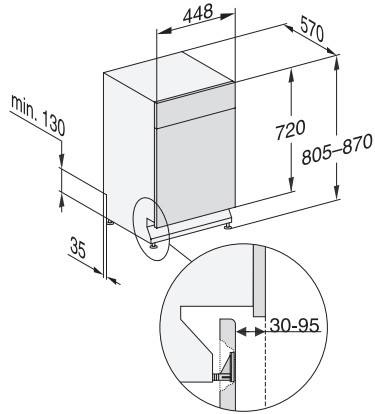

G 5740 SCU SL

Underbyggda diskmaskiner 45 cm

för optimala torkresultat tack vare AutoOpen-torkning.

EAN: 4002516614043 / Materialnummer: 12159110 /

Gamla materialnummer: 21574037NER

Extra rent	•
Extra torrt	•
Korgutformning	
Bestickplacering	MultiFlex-låda 45-modell
Korgutformning	ExtraComfort 45 cm
Antal standardkuvert	9
Säkerhet	
Waterproof-system	•
Barnsäkring	•
Tekniska data	
Nischbredd min. i mm	450
Nischbredd max. i mm	450
Nischhöjd min. i mm	805
Nischhöjd max. i mm	870
Nischdjup i mm	570
Produktbredd i mm	448
Produkt höjd i mm	805
Produkt djup i mm	570
Maskindjup i cm med öppen lucka	116,5
Nettovikt i kg	41,6
Total anslutningseffekt, KW	2,00
Spänning i V	230
Säkring i A	10
Fasantal	1
Elektrisk frekvens standard	50
Längd vattentilloppsslang i cm	1,50
Längd vattenavloppsslang i cm	1,50
Längd anslutningskabel, m	1,70
Valbara displayspråk	
Valbara displayspråk med MultiLingua	dansk, deutsch, english, español, français, norsk, suomi, svenska
Medföljande tillbehör	
1 x förpackning UltraTabs (20 stycken)	•
Värdekupong 1 x förpackning UltraTabs (20 stycken) eller 9 förpackningar till specialpris	•

G 5740 SCU SL

Underbyggda diskmaskiner 45 cm
för optimala torkresultat tack vare AutoOpen-torkning.

G7000, built under, dishwasher, 45cm (installation drawing)

G7000, built under, dishwasher, 45cm (installation drawing)