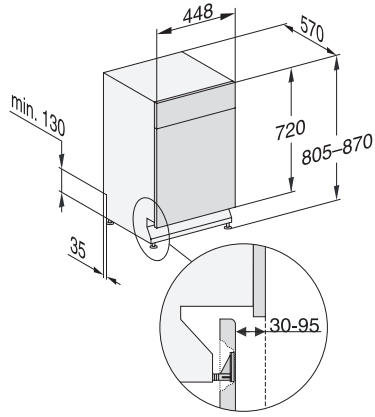

G 5740 SCU SL

Underbyggda diskmaskiner 45 cm

för optimala torkresultat tack vare AutoOpen-torkning.

EAN: 4002516614036 / Materialnummer: 12159100 /

Gamla materialnummer: 21574036NER

| | |
|---|---|
| Extra rent | • |
| Extra torrt | • |
| Korgutformning | |
| Bestickplacering | MultiFlex-låda 45-modell |
| Korgutformning | ExtraComfort 45 cm |
| Antal standardkuvert | 9 |
| Säkerhet | |
| Waterproof-system | • |
| Barnsäkring | • |
| Tekniska data | |
| Nischbredd min. i mm | 450 |
| Nischbredd max. i mm | 450 |
| Nischhöjd min. i mm | 805 |
| Nischhöjd max. i mm | 870 |
| Nischdjup i mm | 570 |
| Produktbredd i mm | 448 |
| Produkt höjd i mm | 805 |
| Produkt djup i mm | 570 |
| Maskindjup i cm med öppen lucka | 116,5 |
| Nettovikt i kg | 40,8 |
| Total anslutningseffekt, KW | 2,00 |
| Spänning i V | 230 |
| Säkring i A | 10 |
| Fasantal | 1 |
| Elektrisk frekvens standard | 50 |
| Längd vattentilloppsslang i cm | 1,50 |
| Längd vattenavloppsslang i cm | 1,50 |
| Längd anslutningskabel, m | 1,70 |
| Valbara displayspråk | |
| Valbara displayspråk med MultiLingua | dansk, deutsch, english, español, français, norsk, suomi, svenska |
| Medföljande tillbehör | |
| 1 x förpackning UltraTabs (20 stycken) | • |
| Värdekupong 1 x förpackning UltraTabs (20 stycken) eller 9 förpackningar till specialpris | • |

G 5740 SCU SL

Underbyggda diskmaskiner 45 cm
för optimala torkresultat tack vare AutoOpen-torkning.

G7000, built under, dishwasher, 45cm (installation drawing)

G7000, built under, dishwasher, 45cm (installation drawing)