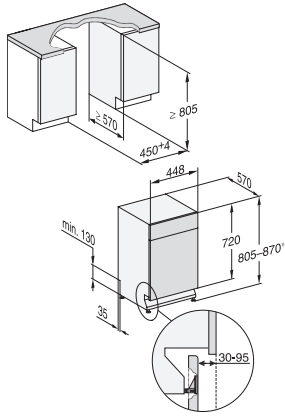

G 5740 SCU SL

Underbyggda diskmaskiner 45 cm

för optimala torkresultat tack vare AutoOpen-torkning.

EAN: 4002516614036 / Materialnummer: 12159100 /

Gamla materialnummer: 21574036NER

| | |
|---|---|
| Extra rent | • |
| Extra torrt | • |
| Korgutformning | |
| Bestickplacering | MultiFlex-låda 45-modell |
| Korgutformning | ExtraComfort 45 cm |
| Antal standardkuvert | 9 |
| Säkerhet | |
| Waterproof-system | • |
| Barnsäkring | • |
| Tekniska data | |
| Nischbredd min. i mm | 450 |
| Nischbredd max. i mm | 450 |
| Nischhöjd min. i mm | 805 |
| Nischhöjd max. i mm | 870 |
| Nischdjup i mm | 570 |
| Produktbredd i mm | 448 |
| Produkt höjd i mm | 805 |
| Produkt djup i mm | 570 |
| Maskindjup i cm med öppen lucka | 116,5 |
| Nettovikt i kg | 40,8 |
| Total anslutningseffekt, KW | 2,00 |
| Spänning i V | 230 |
| Säkring i A | 10 |
| Fasantal | 1 |
| Elektrisk frekvens standard | 50 |
| Längd vattentilloppsslang i cm | 1,50 |
| Längd vattenavloppsslang i cm | 1,50 |
| Längd anslutningskabel, m | 1,70 |
| Valbara displayspråk | |
| Valbara displayspråk med MultiLingua | dansk, deutsch, english, español, français, norsk, suomi, svenska |
| Medföljande tillbehör | |
| 1 x förpackning UltraTabs (20 stycken) | • |
| Värdekupong 1 x förpackning UltraTabs (20 stycken) eller 9 förpackningar till specialpris | • |

G 5740 SCU SL

Underbyggda diskmaskiner 45 cm
för optimala torkresultat tack vare AutoOpen-torkning.

G7000, built under, dishwasher, 45cm (installation drawing)

G7000, built under, dishwasher, 45cm (installation drawing)