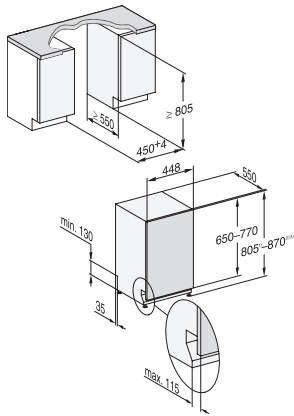

G 5590 SCVi SL Active

Helintegrerade diskmaskiner 45 cm

med Miele's berömda kvalitet till fördelaktigt introduktionspris.

G7000, fully integrated dishwasher, 45cm (installation drawing)