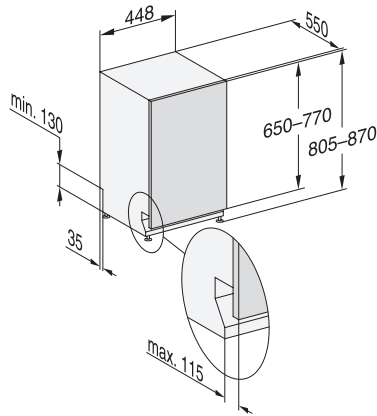

Tekniska data	
Nischbredd min. i mm	450
Nischbredd max. i mm	450
Nischhöjd min. i mm	805
Nischhöjd max. i mm	870
Nischdjup i mm	550
Produktbredd i mm	448
Produkt höjd i mm	805
Produkt djup i mm	550
Maskindjup i cm med öppen lucka	116,5
Nettovikt i kg	40,8
Total anslutningseffekt, KW	2,00
Spänning i V	230
Säkring i A	10
Fasantal	1
Elektrisk frekvens standard	50
Längd vattentilloppsslang i cm	1,50
Längd vattenavloppsslang i cm	1,50
Längd anslutningskabel, m	1,70
Min. frontpanelvikt i kg	2,0
Max. frontpanelvikt i kg	8,0
Medföljande tillbehör	
1 x förpackning UltraTabs (20 stycken)	•
Värdekupong 1 x förpackning UltraTabs (20 stycken) eller 9 förpackningar till specialpris	•

G 5590 SCVi SL Active

Helintegrerade diskmaskiner 45 cm

med Miele's berömda kvalitet till fördelaktigt introduktionspris.

G7000, fully integrated dishwasher, 45cm (installation drawing)

G7000, fully integrated dishwasher, 45cm (installation drawing)