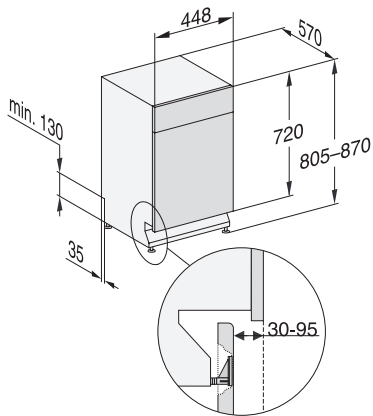

Tekniska data	
Nischbredd min. i mm	450
Nischbredd max. i mm	450
Nischhöjd min. i mm	805
Nischhöjd max. i mm	870
Nischdjup i mm	570
Produktbredd i mm	448
Produkthöjd i mm	805
Produktdjup i mm	570
Maskindjup i cm med öppen lucka	116,5
Nettovikt i kg	41,6
Total anslutningseffekt, KW	2,00
Spänning i V	230
Säkring i A	10
Fasantal	1
Elektrisk frekvens standard	50
Längd vattentilloppsslang i cm	1,50
Längd vattenavloppsslang i cm	1,50
Längd anslutningskabel, m	1,70
Medföljande tillbehör	
1 x förpackning UltraTabs (20 stycken)	•
Värdekupong 1 x förpackning UltraTabs (20 stycken) eller 9 förpackningar till specialpris	•

## G 5540 SCU SL Active

Underbyggda diskmaskiner 45 cm

med Miele's berömda kvalitet till fördelaktigt introduktionspris.

G7000, built under, dishwasher, 45cm (installation drawing)

G7000, built under, dishwasher, 45cm (installation drawing)