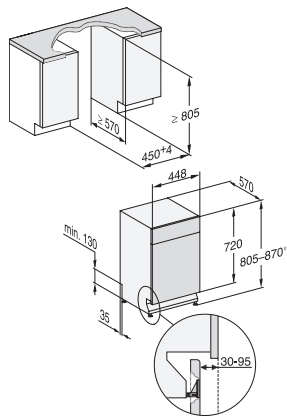

G 5540 SCU SL Active

Underbyggda diskmaskiner 45 cm

med Miele's berömda kvalitet till fördelaktigt introduktionspris.

G7000, built under, dishwasher, 45cm (installation drawing)