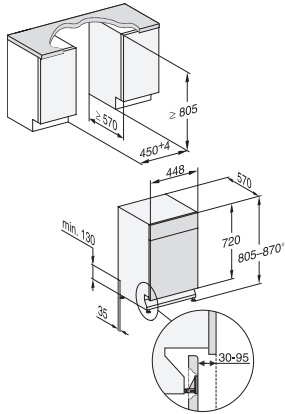

### Tekniska data

Nischbredd min. i mm	450
Nischbredd max. i mm	450
Nischhöjd min. i mm	805
Nischhöjd max. i mm	870
Nischdjup i mm	570
Produktbredd i mm	448
Produkt höjd i mm	805
Produkt djup i mm	570
Maskindjup i cm med öppen lucka	116,5
Nettovikt i kg	41,6
Total anslutningseffekt, KW	2,00
Spänning i V	230
Säkring i A	10
Fasantal	1
Elektrisk frekvens standard	50
Längd vattentiloppsslang i cm	1,50
Längd vattenavloppsslang i cm	1,50
Längd anslutningskabel, m	1,70

## G 5540 SCU SL Active

Underbyggda diskmaskiner 45 cm

med Miele's berömda kvalitet till fördelaktigt introduktionspris.

G7000, built under, dishwasher, 45cm (installation drawing)

G7000, built under, dishwasher, 45cm (installation drawing)