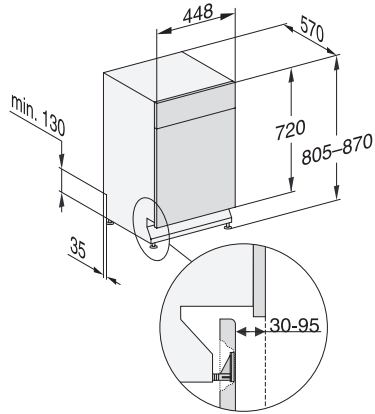

### Tekniska data

Nischbredd min. i mm	450
Nischbredd max. i mm	450
Nischhöjd min. i mm	805
Nischhöjd max. i mm	870
Nischdjup i mm	570
Produktbredd i mm	448
Produkt höjd i mm	805
Produkt djup i mm	570
Maskindjup i cm med öppen lucka	116,5
Nettovikt i kg	41,6
Total anslutningseffekt, KW	2,00
Spänning i V	230
Säkring i A	10
Fasantal	1
Elektrisk frekvens standard	50
Längd vattentiloppsslang i cm	1,50
Längd vattenavloppsslang i cm	1,50
Längd anslutningskabel, m	1,70

## G 5540 SCU SL Active

Underbyggda diskmaskiner 45 cm

med Miele's berömda kvalitet till fördelaktigt introduktionspris.

G7000, built under, dishwasher, 45cm (installation drawing)

G7000, built under, dishwasher, 45cm (installation drawing)