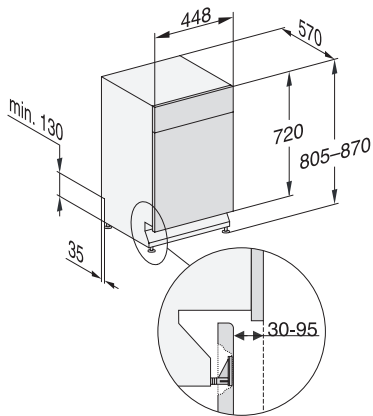

### Tekniska data

Nischbredd min. i mm	450
Nischbredd max. i mm	450
Nischhöjd min. i mm	805
Nischhöjd max. i mm	870
Nischdjup i mm	570
Produktbredd i mm	448
Produkthöjd i mm	805
Produktdjup i mm	570
Maskindjup i cm med öppen lucka	116,5
Nettovikt i kg	40,8
Total anslutningseffekt, KW	2,00
Spänning i V	230
Säkring i A	10
Fasantal	1
Elektrisk frekvens standard	50
Längd vattentilloppsslang i cm	1,50
Längd vattenavloppsslang i cm	1,50
Längd anslutningskabel, m	1,70

## G 5540 SCU SL Active

Underbyggda diskmaskiner 45 cm

med Miele's berömda kvalitet till fördelaktigt introduktionspris.

G7000, built under, dishwasher, 45cm (installation drawing)

G7000, built under, dishwasher, 45cm (installation drawing)