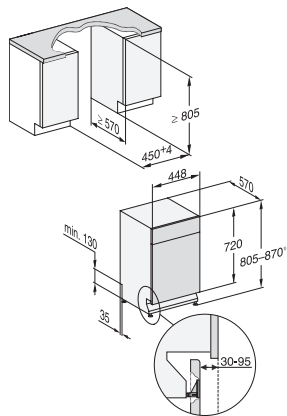

### Tekniska data

Nischbredd min. i mm	450
Nischbredd max. i mm	450
Nischhöjd min. i mm	805
Nischhöjd max. i mm	870
Nischdjup i mm	570
Produktbredd i mm	448
Produkthöjd i mm	805
Produktdjup i mm	570
Maskindjup i cm med öppen lucka	116,5
Nettovikt i kg	40,8
Total anslutningseffekt, KW	2,00
Spänning i V	230
Säkring i A	10
Fasantal	1
Elektrisk frekvens standard	50
Längd vattentilloppsslang i cm	1,50
Längd vattenavloppsslang i cm	1,50
Längd anslutningskabel, m	1,70

## G 5540 SCU SL Active

Underbyggda diskmaskiner 45 cm

med Miele's berömda kvalitet till fördelaktigt introduktionspris.

G7000, built under, dishwasher, 45cm (installation drawing)

G7000, built under, dishwasher, 45cm (installation drawing)