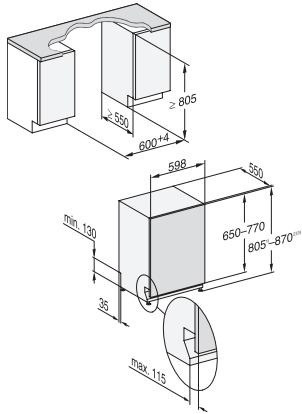

G 5362 SCVi Selection
Helintegrerad diskmaskin
för optimala torkresultat tack vare AutoOpen-torkning.

G7000, fully integrated dishwasher, 60cm (installation drawing)