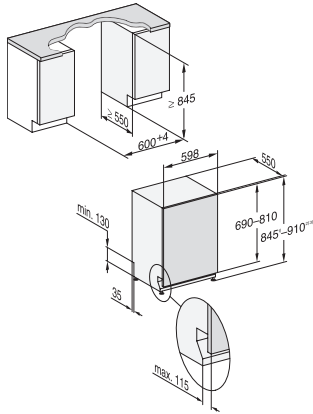

G 5355 SCVi XXL Active Plus
Helintegrerad diskmaskin
för optimala torkresultat tack vare AutoOpen-torkning.

G7000, fully integrated dishwasher, XXL, 60cm (installation drawing)