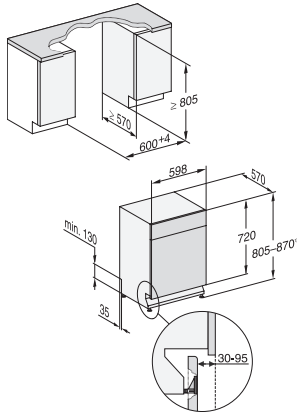

G 5342 SCU Selection
Underbyggda diskmaskiner
för optimala torkresultat tack vare AutoOpen-torkning.

G7000, built under, dishwasher, 60cm (installation drawing)