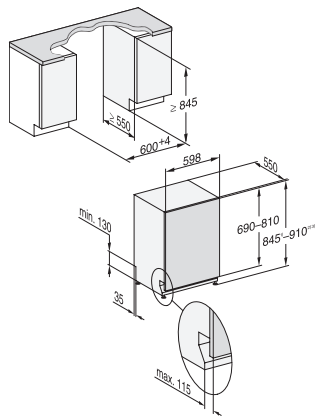

G 5168 SCVi XXL Excellence

Helintegrerad diskmaskin

med Miele's berömda kvalitet till fördelaktigt introduktionspris.

G7000, fully integrated dishwasher, XXL, 60cm (installation drawing)