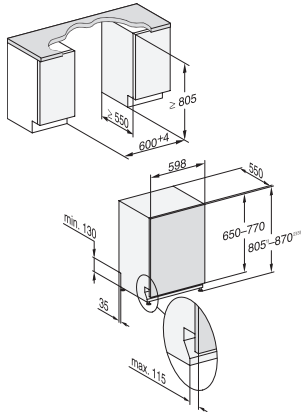

G 5162 SCVi Selection
Helintegrerad diskmaskin
med Miele's berömda kvalitet till fördelaktigt introduktionspris.

G7000, fully integrated dishwasher, 60cm (installation drawing)