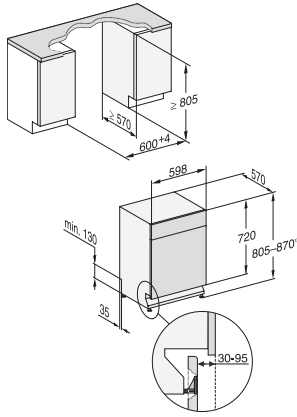

G 5133 SCU Excellence

Underbyggda diskmaskiner

med Miele's berömda kvalitet till fördelaktigt introduktionspris.

G7000, built under, dishwasher, 60cm (installation drawing)