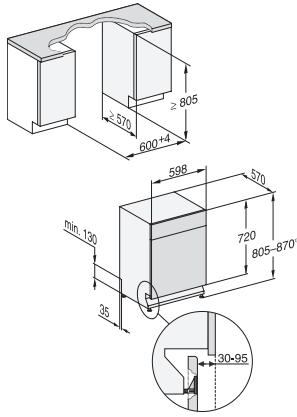

G 5132 SCU Selection

Underbyggda diskmaskiner

med Miele's berömda kvalitet till fördelaktigt introduktionspris.

G7000, built under, dishwasher, 60cm (installation drawing)