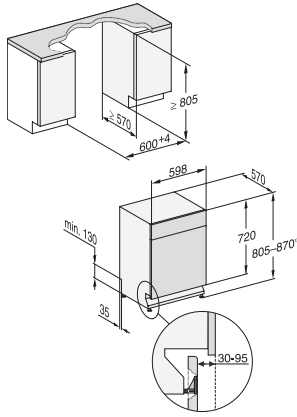

Nischbredd min. i mm	600
Nischbredd max. i mm	600
Nischhöjd min. i mm	805
Nischhöjd max. i mm	870
Nischdjup i mm	570
Produktbredd i mm	598
Produkthöjd i mm	805
Produktdjup i mm	570
Maskindjup i cm med öppen lucka	116,5
Nettovikt i kg	44,0
Total anslutningseffekt, KW	2,00
Spänning i V	230
Säkring i A	10
Fasantal	1
Elektrisk frekvens standard	50
Längd vattentilloppsslang i cm	1,50
Längd vattenavloppsslang i cm	1,50
Längd anslutningskabel, m	1,70

G7000, built under, dishwasher, 60cm (installation drawing)