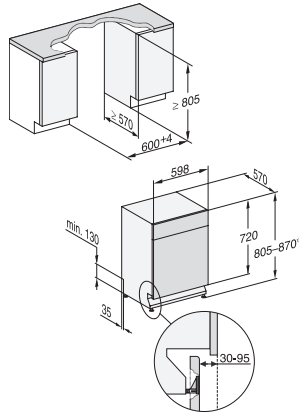

G 5132 SCU Selection

Underbyggda diskmaskiner

med Miele's berömda kvalitet till fördelaktigt introduktionspris.

G7000, built under, dishwasher, 60cm (installation drawing)