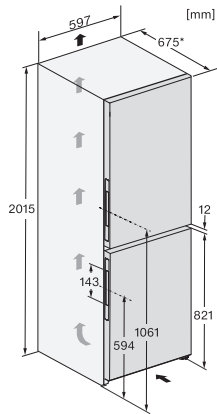

KFN 4898 AD

Fristående kyl/frys-kombination

för hållbar fräschhet och hög komfort med PerfectFresh Active och Freeze&Cool.

KFN4898AD bs, KFN4898CD bs, installation sketch (footnote*) (installation drawings)