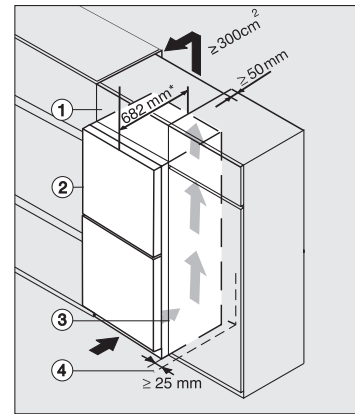

Integrating freestanding refrigeration appliance in a run of kitchen units, bb, brws, bs, grgr (*Fußnote)