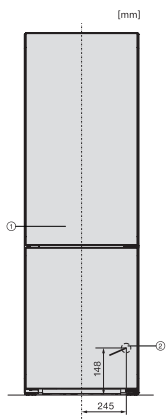

KFN4395DD, KFN4393FD, KFN4393DD, KFN4795DD bb,
KFN4795CD bb, KFN4898CD, installation (footnote*)