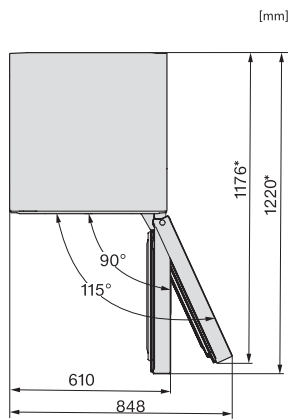

KFN 4898 AD

Fristående kyl/frys-kombination

för hållbar fräschhet och hög komfort med PerfectFresh Active och Freeze&Cool.

KFN4898CD bs, KS4887DD edt/cs, top view (footnote*)
(installation drawings)