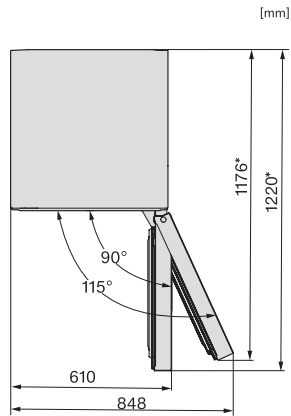

KFN 4898 AD

Fristående kyl/frys-kombination

för hållbar fräschhet och hög komfort med PerfectFresh Active och Freeze&Cool.

KFN4898CD bs, KS4887DD edt/cs, top view (footnote*) (installation drawings)