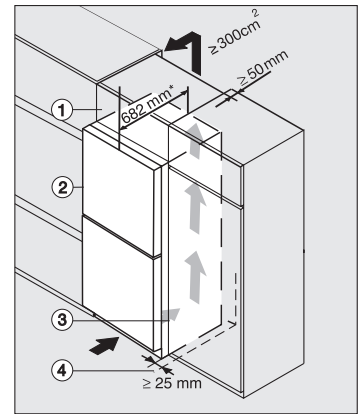

Integrating freestanding refrigeration appliance in a run of kitchen units, bb, brws, bs, grgr (*Fußnote)