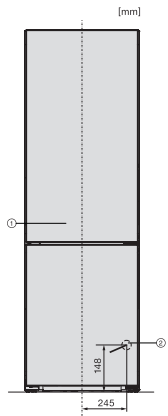

KFN 4898 AD

Fristående kyl/frys-kombination

för hållbar fräschhet och hög komfort med PerfectFresh Active och Freeze&Cool.

KFN4395DD, KFN4393FD, KFN4393DD, KFN4795DD bb, KFN4795CD bb, KFN4898CD, installation (footnote*)