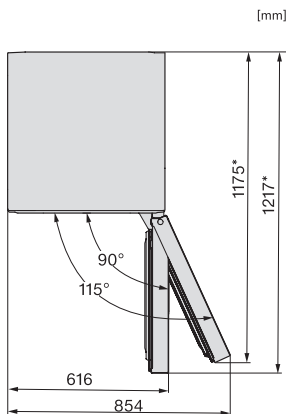

KFN4795CD bb, KS4783DD obsw/matt, KFN4898AD grgr, KFN4799AD obsw/matt 125 Gala Edition, top view (installation drawings)