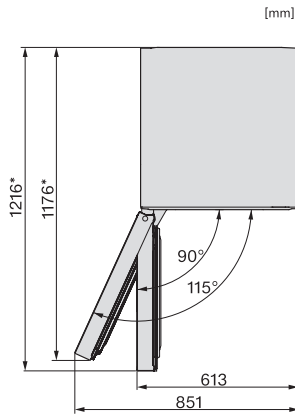

KWNS4784DE edt/cs, Rioja, top view (footnote*)
(installation drawings)