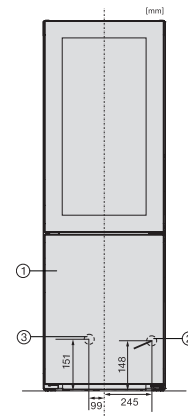

KWNS4784DE edt/cs, Rioja, installation (footnote*)
(installation drawings)