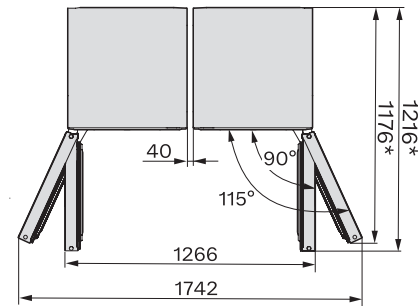

KWTS4785F, KS4887DD, KWTS4785F, KS4383ED,
KWTS4785F, KWNS4784DE, KWNS4784DE,
KS4887DD, top view (*footnote)