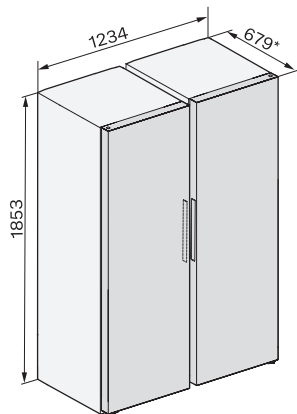

KWTS4785F, KS4887DD, KWTS4785F, KS4383ED,
KWTS4785F, KWNS4784DE, KWNS4784DE, KS4887DD,
installation sketch (*footnote)