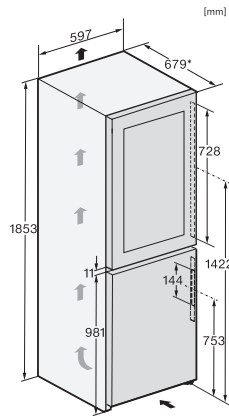

KWNS 4784 DE

Fristående vin/frys-kombination

med FlexiFrame, två separata temperaturzoner och ActiveHumidity.

KWNS4784DE edt/cs, Rioja, installation sketch (footnote*)
(installation drawings)