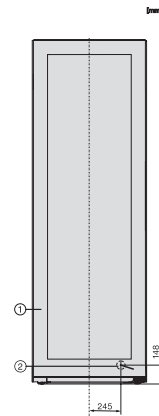

KWT 4999 F
Fristående vinkyl
med SommelierSet, FlexiFrame och tre separata temperaturzoner.

KWT4999F obsw, KWT4995F obsw, Rioja, installation sketch (footnote*) (installation drawings)

KWT4999F obsw, KWT4995F obsw, Rioja, top view (footnote*) (installation drawings)