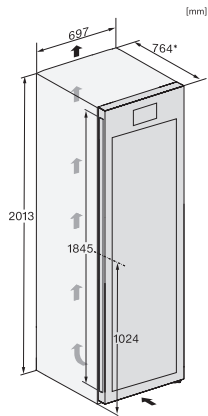

KWT 4999 F
Fristående vinkyl
med SommelierSet, FlexiFrame och tre separata temperaturzoner.

KWT4999F obsw, KWT4995F obsw, Rioja, installation sketch (footnote*) (installation drawings)