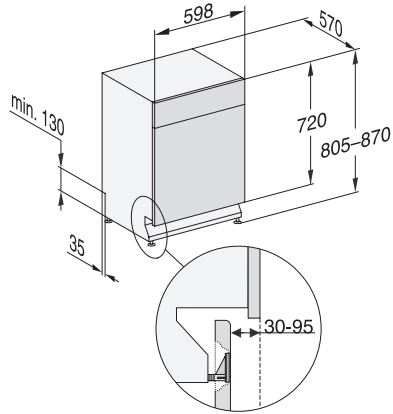

### Tekniska data

Nischbredd min. i mm	600
Nischbredd max. i mm	600
Nischhöjd min. i mm	805
Nischhöjd max. i mm	870
Nischdjup i mm	570
Produktbredd i mm	598
Produkthöjd i mm	805
Produktdjup i mm	570
Maskindjup i cm med öppen lucka	116,5
Nettovikt i kg	45,0
Total anslutningseffekt, KW	2,00
Spänning i V	230
Säkring i A	10
Fasantal	1
Elektrisk frekvens standard	50
Längd vattentilloppsslang i cm	1,50
Längd vattenavloppsslang i cm	1,50
Längd anslutningskabel, m	1,70

G7000, built under, dishwasher, 60cm (installation drawing)

G7000, built under, dishwasher, 60cm (installation drawing)