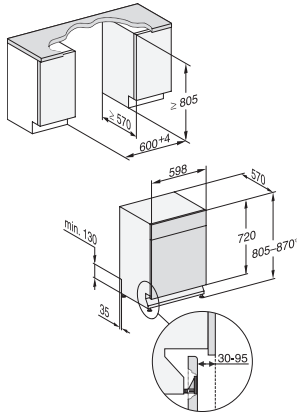

### Tekniska data

Nischbredd min. i mm	600
Nischbredd max. i mm	600
Nischhöjd min. i mm	805
Nischhöjd max. i mm	870
Nischdjup i mm	570
Produktbredd i mm	598
Produkthöjd i mm	805
Produktdjup i mm	570
Maskindjup i cm med öppen lucka	116,5
Nettovikt i kg	45,0
Total anslutningseffekt, KW	2,00
Spänning i V	230
Säkring i A	10
Fasantal	1
Elektrisk frekvens standard	50
Längd vattentilloppsslang i cm	1,50
Längd vattenavloppsslang i cm	1,50
Längd anslutningskabel, m	1,70

G7000, built under, dishwasher, 60cm (installation drawing)

G7000, built under, dishwasher, 60cm (installation drawing)