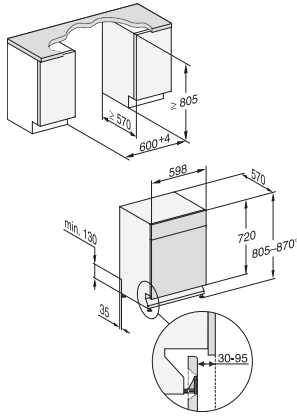

G 5110 SCU Active

Underbyggda diskmaskiner

med Miele's berömda kvalitet till fördelaktigt introduktionspris.

EAN: 4002516612018 / Materialnummer: 12155810 /

Gamla materialnummer: 21511036NER

Tekniska data

Nischbredd min. i mm	600
Nischbredd max. i mm	600
Nischhöjd min. i mm	805
Nischhöjd max. i mm	870
Nischdjup i mm	570
Produktbredd i mm	598
Produkthöjd i mm	805
Produktdjup i mm	570
Maskindjup i cm med öppen lucka	116,5
Nettovikt i kg	44,0
Total anslutningseffekt, KW	2,00
Spänning i V	230
Säkring i A	10
Fasantal	1
Elektrisk frekvens standard	50
Längd vattentilloppsslang i cm	1,50
Längd vattenavloppsslang i cm	1,50
Längd anslutningskabel, m	1,70

G7000, built under, dishwasher, 60cm (installation drawing)

G7000, built under, dishwasher, 60cm (installation drawing)