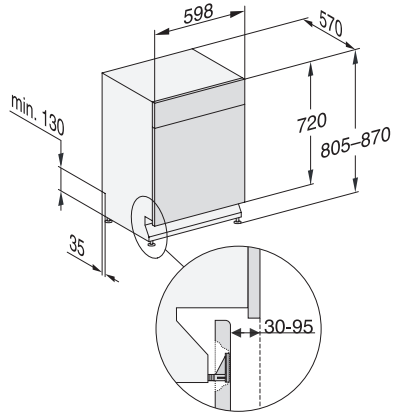

G 5110 SCU Active

Underbyggda diskmaskiner

med Miele's berömda kvalitet till fördelaktigt introduktionspris.

EAN: 4002516612018 / Materialnummer: 12155810 /

Gamla materialnummer: 21511036NER

Tekniska data

Nischbredd min. i mm	600
Nischbredd max. i mm	600
Nischhöjd min. i mm	805
Nischhöjd max. i mm	870
Nischdjup i mm	570
Produktbredd i mm	598
Produkthöjd i mm	805
Produktdjup i mm	570
Maskindjup i cm med öppen lucka	116,5
Nettovikt i kg	44,0
Total anslutningseffekt, KW	2,00
Spänning i V	230
Säkring i A	10
Fasantal	1
Elektrisk frekvens standard	50
Längd vattentilloppsslang i cm	1,50
Längd vattenavloppsslang i cm	1,50
Längd anslutningskabel, m	1,70

G7000, built under, dishwasher, 60cm (installation drawing)

G7000, built under, dishwasher, 60cm (installation drawing)