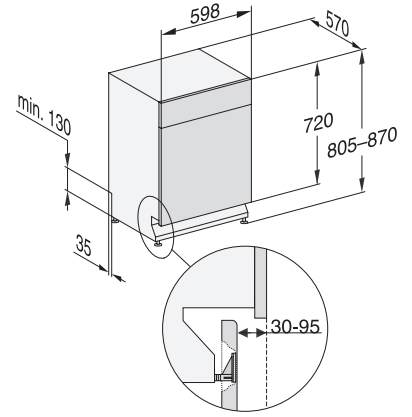

G 5110 U Active

Underbyggda diskmaskiner

med Miele's berömda kvalitet till fördelaktigt introduktionspris.

EAN: 4002516611608 / Materialnummer: 12155800 /
Gamla materialnummer: 21511026NER

Tekniska data	
Nischbredd min. i mm	600
Nischbredd max. i mm	600
Nischhöjd min. i mm	805
Nischhöjd max. i mm	870
Nischdjup i mm	570
Produktbredd i mm	598
Produkthöjd i mm	805
Produktdjup i mm	570
Maskindjup i cm med öppen lucka	116,5
Nettovikt i kg	43,0
Total anslutningseffekt, KW	2,00
Spänning i V	230
Säkring i A	10
Fasantal	1
Elektrisk frekvens standard	50
Längd vattentilloppsslang i cm	1,50
Längd vattenavloppsslang i cm	1,50
Längd anslutningskabel, m	1,70
Medföljande tillbehör	
1 x förpackning UltraTabs (20 stycken)	•
Värdekupong 1 x förpackning UltraTabs (20 stycken) eller 9 förpackningar till specialpris	•

G 5110 U Active

Underbyggda diskmaskiner

med Miele's berömda kvalitet till fördelaktigt introduktionspris.

G7000, built under, dishwasher, 60cm (installation drawing)

G7000, NER, built under, XXL, dishwasher, 60cm (installation drawing)

G7000, built under, dishwasher, 60cm (installation drawing)