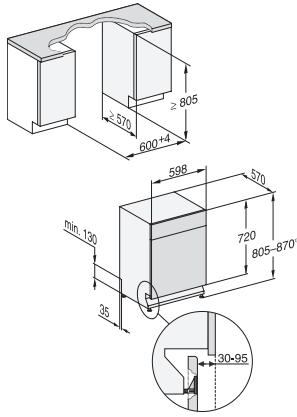

G 5110 U Active

Underbyggda diskmaskiner

med Miele's berömda kvalitet till fördelaktigt introduktionspris.

G7000, built under, dishwasher, 60cm (installation drawing)