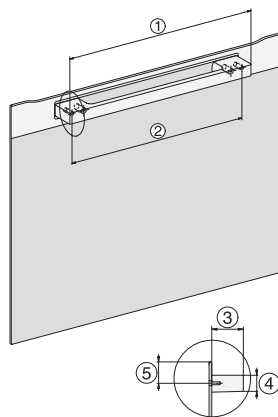

H 2861 B

Ugn

i kombinerbar design med nätanslutn., PerfectClean och FlexiClip teleskopskenor.

EAN: 4002516660095 / Materialnummer: 12150460 /

Gamla materialnummer: 22286144NER

Tekniska data	
Ugnsutrymme i liter	76
Antal falshöjder	5
Antal falshöjder tillagningsutrymme 1	5
Antal falshöjder tillagningsutrymme 2	5
Märkning av falshöjder	•
Belysning i tillagningsutrymmet	1 halogen-spotlight
Temperaturer i °C	30–300
Minsta temperatur i °C	30
Max temperatur i °C	300
Minsta nischbredd i mm	560
Max nischbredd i mm	568
Minsta nischhöjd i mm	590
Max nischhöjd i mm	595
Nischdjup i mm	550
Produktbredd i mm	595
Produktthöjd i mm	596
Produktdjup i mm	569
Vikt, kg	42,0
Total anslutningseffekt, KW	3,50
Spänning i V	220-240
Frekvens i Hz	50
Säkring i A	16
Fasantal	1
Anslutningskabel med stickpropp	•
Längd anslutningskabel, m	1,50
Byta lampa	Kund
Medföljande tillbehör	
Bakplåt med PerfectClean	1
Universalplåt med PerfectClean	1
Bak- och stekgaller	1
FlexiClip teleskopskenor (par)	1
Uttagbara ugnsstegar (par)	1

H 2861 B

Ugn

i kombinerbar design med nätanslutn., PerfectClean och FlexiClip teleskopskenor.

installation H7000 XL, installation drawing

side view H7000 XL, installation drawings

built-in H7000 XL, installation drawing

H226x-1B/BP/E/EP/I/IP, H2x6xB/BP, H7x6xB/BP/BPX, installation drawings

DG2840, DG7x40, DGC7x4x, DG7x6x, DGC7x6x, DGD7635, DGM7x4x, DO7, H28B/BP, H7x4xB/BM/BP, H7x6xB/BP, installation drawing

side view H7000 XL build-under, installation drawing