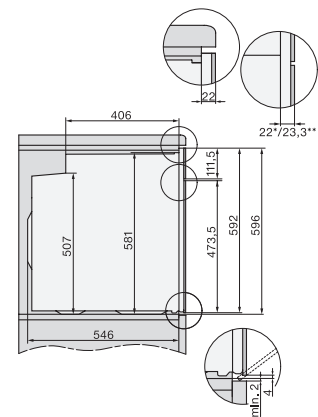

H 2861 B

Ugn

i kombinerbar design med nätanslutn., PerfectClean och FlexiClip teleskopskenor.

EAN: 4002516660095 / Materialnummer: 12150460 /

Gamla materialnummer: 22286144NER

Tekniska data	
Ugnsutrymme i liter	76
Antal falshöjder	5
Antal falshöjder tillagningsutrymme 1	5
Antal falshöjder tillagningsutrymme 2	5
Märkning av falshöjder	•
Belysning i tillagningsutrymmet	1 halogen-spotlight
Temperaturer i °C	30–300
Minsta temperatur i °C	30
Max temperatur i °C	300
Minsta nischbredd i mm	560
Max nischbredd i mm	568
Minsta nischhöjd i mm	590
Max nischhöjd i mm	595
Nischdjup i mm	550
Produktbredd i mm	595
Produktthöjd i mm	596
Produktdjup i mm	569
Vikt, kg	42,0
Total anslutningseffekt, KW	3,50
Spänning i V	220-240
Frekvens i Hz	50
Säkring i A	16
Fasantal	1
Anslutningskabel med stickpropp	•
Längd anslutningskabel, m	1,50
Byta lampa	Kund
Medföljande tillbehör	
Bakplåt med PerfectClean	1
Universalplåt med PerfectClean	1
Bak- och stekgaller	1
FlexiClip teleskopskenor (par)	1
Uttagbara ugnsstegar (par)	1

H 2861 B

Ugn

i kombinerbar design med nätanslutn., PerfectClean och FlexiClip teleskopskenor.

installation H7000 XL, installation drawing

side view H7000 XL, installation drawings

built-in H7000 XL, installation drawing

H226x-1B/BP/E/EP/I/IP, H2x6xB/BP, H7x6xB/BP/BPX, installation drawings

DG2840, DG7x40, DGC7x4x, DG7x6x, DGC7x6x, DGD7635, DGM7x4x, DO7, H28B/BP, H7x4xB/BM/BP, H7x6xB/BP, installation drawing

side view H7000 XL build-under, installation drawing