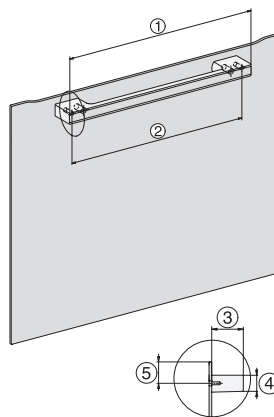

H 2861 BP

Ugn

i kombinerbar design med nätanslutn., pyrolyt och FlexiClip teleskopskenor.

EAN: 4002516660217 / Materialnummer: 12150450 /

Gamla materialnummer: 22286135NER

Antal falshöjder	5
Antal falshöjder tillagningsutrymme 1	5
Antal falshöjder tillagningsutrymme 2	5
Märkning av falshöjder	•
Belysning i tillagningsutrymmet	1 halogen-spotlight
Temperaturer i °C	30–300
Minsta temperatur i °C	30
Max temperatur i °C	300
Minsta nischbredd i mm	560
Max nischbredd i mm	568
Minsta nischhöjd i mm	590
Max nischhöjd i mm	595
Nischdjup i mm	550
Produktbredd i mm	595
Produkt höjd i mm	596
Produkt djup i mm	568
Vikt, kg	47,0
Total anslutningseffekt, kW	3,60
Spänning i V	220-240
Frekvens i Hz	50
Säkring i A	16
Fasantal	1
Anslutningskabel med stickpropp	•
Längd anslutningskabel, m	1,50
Byta lampa	Kund
Medföljande tillbehör	
Bakplåt med PerfectClean	1
Universalplåt med PerfectClean	1
Bak- och stekgaller	1
FlexiClip teleskopskenor (par)	1
Uttagbara ugnstegar (par)	1

H 2861 BP

Ugn

i kombinerbar design med nätanslutn., pyrolyt och FlexiClip teleskopskenor.

installation H7000 XL, installation drawing

side view H7000 XL, installation drawings

built-in H7000 XL, installation drawing

H226x-1B/BP/E/EP/I/IP, H2x6xB/BP, H7x6xB/BP/BPX, installation drawings

DG7x40, DGC7x4x, DGC7x6x, DG7635, DGM7x4x, DO7, H2860B/BP, H7240BM, H7x40BM, H7x4xB/BP, H7x6xB/BP, installation drawings

side view H7000 XL build-under, installation drawing