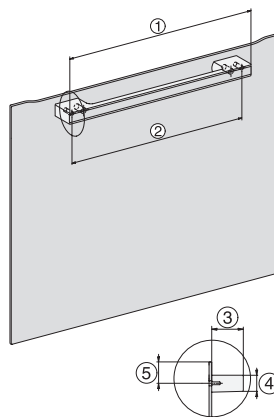

H 2861 BP

Ugn

i kombinerbar design med nätanslutn., pyrolyt och FlexiClip teleskopskenor.

EAN: 4002516660118 / Materialnummer: 12150390 /

Gamla materialnummer: 22286125NER

Antal falshöjder	5
Antal falshöjder tillagningsutrymme 1	5
Antal falshöjder tillagningsutrymme 2	5
Märkning av falshöjder	•
Belysning i tillagningsutrymmet	1 halogen-spotlight
Temperaturer i °C	30–300
Minsta temperatur i °C	30
Max temperatur i °C	300
Minsta nischbredd i mm	560
Max nischbredd i mm	568
Minsta nischhöjd i mm	590
Max nischhöjd i mm	595
Nischdjup i mm	550
Produktbredd i mm	595
Produkt höjd i mm	596
Produkt djup i mm	568
Vikt, kg	47,0
Total anslutningseffekt, KW	3,60
Spänning i V	220-240
Frekvens i Hz	50
Säkring i A	16
Fasantal	1
Anslutningskabel med stickpropp	•
Längd anslutningskabel, m	1,50
Byta lampa	Kund
Medföljande tillbehör	
Bakplåt med PerfectClean	1
Universalplåt med PerfectClean	1
Bak- och stekgaller	1
FlexiClip teleskopskenor (par)	1
Uttagbara ugnstegar (par)	1

H 2861 BP

Ugn

i kombinerbar design med nätanslutn., pyrolyt och FlexiClip teleskopskenor.

installation H7000 XL, installation drawing

side view H7000 XL, installation drawings

built-in H7000 XL, installation drawing

H226x-1B/BP/E/EP/I/IP, H2x6xB/BP, H7x6xB/BP/BPX, installation drawings

DG7x40, DGC7x4x, DGC7x6x, DG7635, DGM7x4x, DO7, H2860B/BP, H7240BM, H7x40BM, H7x4xB/BP, H7x6xB/BP, installation drawings

side view H7000 XL build-under, installation drawing