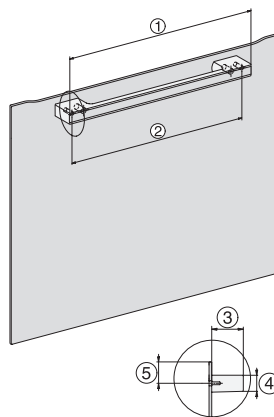

H 2861 BP

Ugn

i kombinerbar design med nätanslutn., pyrolyt och FlexiClip teleskopskenor.

EAN: 4002516659891 / Materialnummer: 12150350 /

Gamla materialnummer: 22286115NER

Antal falshöjder	5
Antal falshöjder tillagningsutrymme 1	5
Antal falshöjder tillagningsutrymme 2	5
Märkning av falshöjder	•
Belysning i tillagningsutrymmet	1 halogen-spotlight
Temperaturer i °C	30–300
Minsta temperatur i °C	30
Max temperatur i °C	300
Minsta nischbredd i mm	560
Max nischbredd i mm	568
Minsta nischhöjd i mm	590
Max nischhöjd i mm	595
Nischdjup i mm	550
Produktbredd i mm	595
Produkt höjd i mm	596
Produkt djup i mm	568
Vikt, kg	47,0
Total anslutningseffekt, kW	3,60
Spänning i V	220-240
Frekvens i Hz	50
Säkring i A	16
Fasantal	1
Anslutningskabel med stickpropp	•
Längd anslutningskabel, m	1,50
Byta lampa	Kund
Medföljande tillbehör	
Bakplåt med PerfectClean	1
Universalplåt med PerfectClean	1
Bak- och stekgaller	1
FlexiClip teleskopskenor (par)	1
Uttagbara ugnstegar (par)	1

H 2861 BP

Ugn

i kombinerbar design med nätanslutn., pyrolyt och FlexiClip teleskopskenor.

installation H7000 XL, installation drawing

side view H7000 XL, installation drawings

built-in H7000 XL, installation drawing

H226x-1B/BP/E/EP/I/IP, H2x6xB/BP, H7x6xB/BP/BPX, installation drawings

DG7x40, DGC7x4x, DGC7x6x, DG7635, DGM7x4x, DO7, H2860B/BP, H7240BM, H7x40BM, H7x4xB/BP, H7x6xB/BP, installation drawings

side view H7000 XL build-under, installation drawing