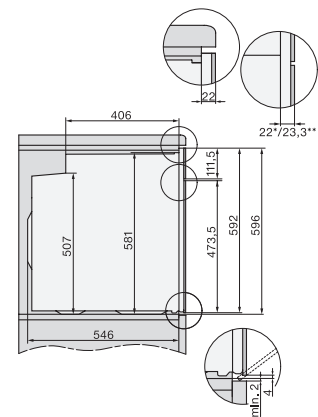

H 2861 BP

Ugn

i kombinerbar design med nätanslutn., pyrolyt och FlexiClip teleskopskenor.

EAN: 4002516659891 / Materialnummer: 12150350 /

Gamla materialnummer: 22286115NER

Antal falshöjder	5
Antal falshöjder tillagningsutrymme 1	5
Antal falshöjder tillagningsutrymme 2	5
Märkning av falshöjder	•
Belysning i tillagningsutrymmet	1 halogen-spotlight
Temperaturer i °C	30–300
Minsta temperatur i °C	30
Max temperatur i °C	300
Minsta nischbredd i mm	560
Max nischbredd i mm	568
Minsta nischhöjd i mm	590
Max nischhöjd i mm	595
Nischdjup i mm	550
Produktbredd i mm	595
Produkt höjd i mm	596
Produkt djup i mm	568
Vikt, kg	47,0
Total anslutningseffekt, kW	3,60
Spänning i V	220-240
Frekvens i Hz	50
Säkring i A	16
Fasantal	1
Anslutningskabel med stickpropp	•
Längd anslutningskabel, m	1,50
Byta lampa	Kund
Medföljande tillbehör	
Bakplåt med PerfectClean	1
Universalplåt med PerfectClean	1
Bak- och stekgaller	1
FlexiClip teleskopskenor (par)	1
Uttagbara ugnstegar (par)	1

H 2861 BP

Ugn

i kombinerbar design med nätanslutn., pyrolyt och FlexiClip teleskopskenor.

installation H7000 XL, installation drawing

side view H7000 XL, installation drawings

built-in H7000 XL, installation drawing

H226x-1B/BP/E/EP/I/IP, H2x6xB/BP, H7x6xB/BP/BPX, installation drawings

DG7x40, DGC7x4x, DGC7x6x, DG7635, DGM7x4x, DO7, H2860B/BP, H7240BM, H7x40BM, H7x4xB/BP, H7x6xB/BP, installation drawings

side view H7000 XL build-under, installation drawing