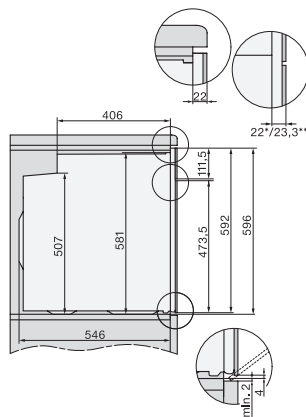

### Ugn

i modern design med nätanslutning och pyrolys till fördelaktigt intro.pris.

EAN: 4002516660323 / Materialnummer: 12150040 /

Gamla materialnummer: 22246505NER

Märkning av falshöjder	•
Belysning i tillagningsutrymmet	1 halogen-spotlight
Temperaturer i °C	30–300
Minsta temperatur i °C	30
Max temperatur i °C	300
Minsta nischbredd i mm	560
Max nischbredd i mm	568
Minsta nischhöjd i mm	590
Max nischhöjd i mm	595
Nischdjup i mm	550
Produktbredd i mm	595
Produkt höjd i mm	596
Produkt djup i mm	568
Vikt, kg	47,0
Total anslutningseffekt, KW	3,60
Spänning i V	220-240
Frekvens i Hz	50
Säkring i A	16
Fasantal	1
Anslutningskabel med stickpropp	•
Längd anslutningskabel, m	1,50
Byta lampa	Kund
<b>Medföljande tillbehör</b>	
Bakplåt med PerfectClean	1
Universalplåt med PerfectClean	1
Bak- och stekgaller	1
Uttagbara ugnsstegar (par)	1

### Ugn

i modern design med nätanslutning och pyrolysis till fördelaktigt intro.pris.

installation H7000 XL, installation drawing

side view H7000 XL, installation drawings

built-in H7000 XL, installation drawing

H226x-1B/BP/E/EP/I/IP, H2x6xB/BP, H7x6xB/BP/BPX, installation drawings

side view H7000 XL build-under, installation drawing

H2465B, H2465BP, H2466B, H2466BP, H2467B, H2467BP, H2468B, H2468BP, installation drawings