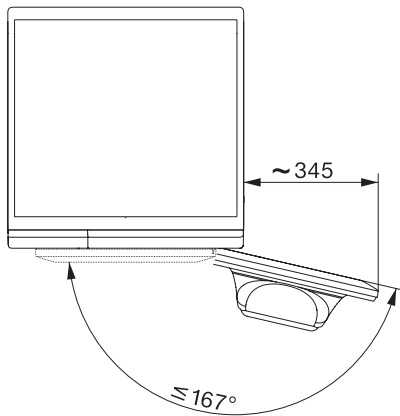

WTD280 WCS 8/5 kg

WT1 tvätt/tork-kombination:

Med Refresh och 1600 v/min för maximal tvätt- och torkfunktion.

EAN: 4002516609094 / Materialnummer: 12135200 /

Gamla materialnummer: 11TD2801NDS

Programlängd vid nominell kapacitet för tvättcykeln	219
Nominell kapacitet för hela driftcykeln	389
Anslutningseffekt i fränläge i W	0,30
Anslutningseffekt i nätverksanslutet standbyläge i W	0,70
Tvätt på låga temperaturer "kallt" och "20 °C"	•
Mängdautomatik	•
Vattenmängdsmätare	•
Löddersensor	•
ProfiEco-motor	•
Tvättprogram	
Bomull	•
Strykfri tvätt	•
Ylle (handtvätt)	•
Express	•
Bomull hygien	•
ECO 40-60	•
Torkprogram	
Bomull	•
Strykfri tvätt	•
Fintvätt	•
Ylle	•
Express	•
Bomull hygien	•
Varmluft	•
Refresh	•
Tillval tork	
Skrynkelskydd	•
Skongång	•
Tillval tvätt	
Kort	•
Kvalitet	
Motvikter av gjutjärn	•
Säkerhet	
Vattenskyddssystem	Watercontrol-System
Barnsäkring	•
Pinkod	•
Tekniska data	
Dimensioner, mm (bredd)	596
Dimensioner, mm (höjd)	850
Dimensioner, mm (djup)	637
Maskinens djup med öppen lucka i mm	1055
Vikt, kg	94
Total anslutningseffekt, KW	2,10-2,40
Spänning i V	220-240
Säkring i A	10
Frekvens i Hz	50
Längd anslutningskabel, m	2
Medföljande tillbehör	
Värdekupong för Miele tvättmedel	•

WTD280 WCS 8/5 kg

WT1 tvätt/tork-kombination:

Med Refresh och 1600 v/min för maximal tvätt- och torkfunktion.

WT1 8/5 kg, installation drawing, slanted facia or straight facia, measures in mm

WT1 8/5 kg, drawing, slanted facia or straight facia, measures in mm

WT1 8/5 kg, drawing, slanted facia or straight facia, measures in mm

WT1 8/5 kg, drawing, slanted facia or straight facia, measures in mm