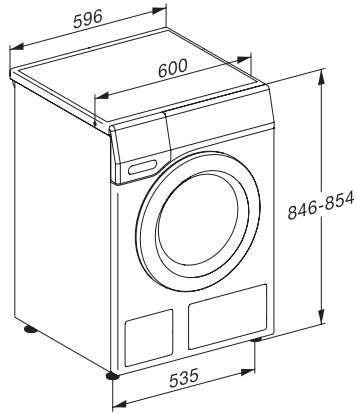

WTD280 WCS 8/5 kg

WT1 tvätt/tork-kombination:

Med Refresh och 1600 v/min för maximal tvätt- och torkfunktion.

EAN: 4002516609094 / Materialnummer: 12135200 /

Gamla materialnummer: 11TD2801NDS

Programlängd vid nominell kapacitet för tvättcykeln	219
Nominell kapacitet för hela driftcykeln	389
Anslutningseffekt i fränläge i W	0,30
Anslutningseffekt i nätverksanslutet standbyläge i W	0,70
Tvätt på låga temperaturer "kallt" och "20 °C"	•
Mängdautomatik	•
Vattenmängdsmätare	•
Löddersensor	•
ProfiEco-motor	•
Tvättprogram	
Bomull	•
Strykfri tvätt	•
Ylle (handtvätt)	•
Express	•
Bomull hygien	•
ECO 40-60	•
Torkprogram	
Bomull	•
Strykfri tvätt	•
Fintvätt	•
Ylle	•
Express	•
Bomull hygien	•
Varmluft	•
Refresh	•
Tillval tork	
Skrynkelskydd	•
Skongång	•
Tillval tvätt	
Kort	•
Kvalitet	
Motvikter av gjutjärn	•
Säkerhet	
Vattenskyddssystem	Watercontrol-System
Barnsäkring	•
Pinkod	•
Tekniska data	
Dimensioner, mm (bredd)	596
Dimensioner, mm (höjd)	850
Dimensioner, mm (djup)	637
Maskinens djup med öppen lucka i mm	1055
Vikt, kg	94
Total anslutningseffekt, KW	2,10-2,40
Spänning i V	220-240
Säkring i A	10
Frekvens i Hz	50
Längd anslutningskabel, m	2
Medföljande tillbehör	
Värdekupong för Miele tvättmedel	•

WTD280 WCS 8/5 kg

WT1 tvätt/tork-kombination:

Med Refresh och 1600 v/min för maximal tvätt- och torkfunktion.

WT1 8/5 kg, installation drawing, slanted facia or straight facia, measures in mm

WT1 8/5 kg, drawing, slanted facia or straight facia, measures in mm

WT1 8/5 kg, drawing, slanted facia or straight facia, measures in mm

WT1 8/5 kg, drawing, slanted facia or straight facia, measures in mm