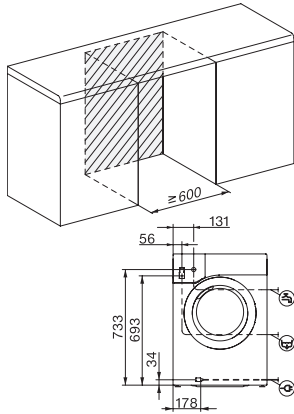

WTD280 WCS 8/5 kg

WT1 tvätt/tork-kombination:

Med Refresh och 1600 v/min för maximal tvätt- och torkfunktion.

EAN: 4002516609094 / Materialnummer: 12135200 /

Gamla materialnummer: 11TD2801NDS

Programlängd vid nominell kapacitet för tvättcykeln	219
Nominell kapacitet för hela driftcykeln	389
Anslutningseffekt i fränläge i W	0,30
Anslutningseffekt i nätverksanslutet standbyläge i W	0,70
Tvätt på låga temperaturer "kallt" och "20 °C"	•
Mängdautomatik	•
Vattenmängdsmätare	•
Löddersensor	•
ProfiEco-motor	•
Tvättprogram	
Bomull	•
Strykfri tvätt	•
Ylle (handtvätt)	•
Express	•
Bomull hygien	•
ECO 40-60	•
Torkprogram	
Bomull	•
Strykfri tvätt	•
Fintvätt	•
Ylle	•
Express	•
Bomull hygien	•
Varmluft	•
Refresh	•
Tillval tork	
Skrynkelskydd	•
Skongång	•
Tillval tvätt	
Kort	•
Kvalitet	
Motvikter av gjutjärn	•
Säkerhet	
Vattenskyddssystem	Watercontrol-System
Barnsäkring	•
Pinkod	•
Tekniska data	
Dimensioner, mm (bredd)	596
Dimensioner, mm (höjd)	850
Dimensioner, mm (djup)	637
Maskinens djup med öppen lucka i mm	1055
Vikt, kg	94
Total anslutningseffekt, KW	2,10-2,40
Spänning i V	220-240
Säkring i A	10
Frekvens i Hz	50
Längd anslutningskabel, m	2
Medföljande tillbehör	
Värdekupong för Miele tvättmedel	•

WTD280 WCS 8/5 kg

WT1 tvätt/tork-kombination:

Med Refresh och 1600 v/min för maximal tvätt- och torkfunktion.

WT1 8/5 kg, installation drawing, slanted facia or straight facia, measures in mm

WT1 8/5 kg, drawing, slanted facia or straight facia, measures in mm

WT1 8/5 kg, drawing, slanted facia or straight facia, measures in mm

WT1 8/5 kg, drawing, slanted facia or straight facia, measures in mm