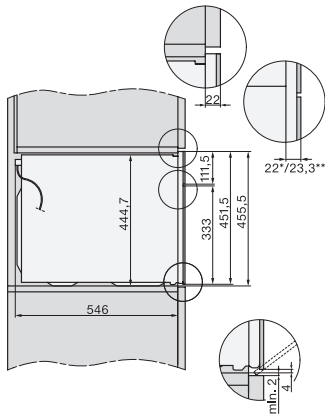

H 7145 BM

Kompaktugn med mikrovågsfunktion

i elegant svart design med automatikprogram och kombifunktioner.

side view H7000 BM, installation drawings