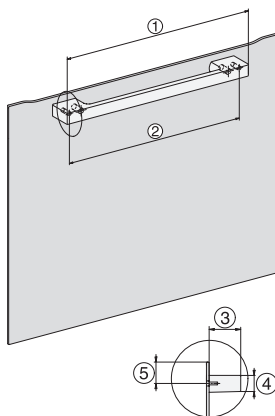

H7x65BP, H7145BM, H7165B, H7365B, H2756B,
H2765B/BP, DGC7151, DGC7351 installation drawings