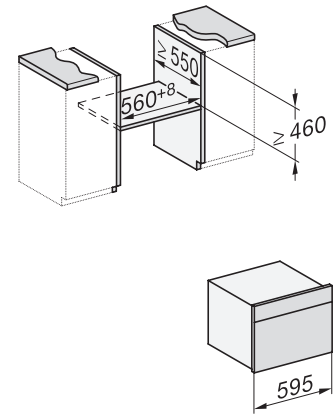

Minsta nischhöjd i mm

450

Max nischhöjd i mm

452

Nischdjup i mm

550

Produktbredd i mm

595

Produkthöjd i mm

456

Produktdjup i mm

568

Vikt, kg

36,0

Total anslutningseffekt, kW

2,70

## H 7145 BM

Kompaktugn med mikrovågsfunktion

i elegant svart design med automatikprogram och kombifunktioner.

side view H7000 BM, installation drawings

built-in H7000 BM, installation drawing

built-in H7000 BM build-under, installation drawings