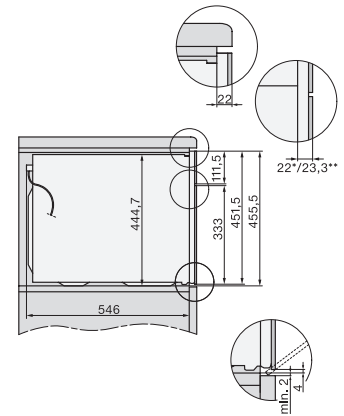

Minsta nischhöjd i mm

450

Max nischhöjd i mm

452

Nischdjup i mm

550

Produktbredd i mm

595

Produkthöjd i mm

456

Produktdjup i mm

568

Vikt, kg

36,0

Total anslutningseffekt, kW

2,70

installation H7000 BM, installation drawing

H7x40BM/BMX, installation drawings, GB, AUS

side view H7000 BM build-under, installation drawings

H7x65BP, H7145BM, H7165B, H7365B, H2756B,  
H2765B/BP, DGC7151, DGC7351 installation drawings