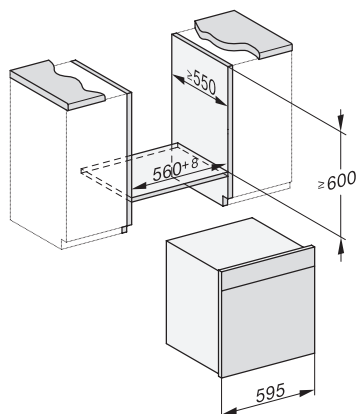

Tekniska data	
Ugnsutrymme i liter	67
Antal falshöjder	4
Märkning av falshöjder	•
Luckupphängning	nere
Belysning i tillagningsutrymmet	BrilliantLight
Minsta temperatur ugnsdrift i °C	30
Max temperatur ugnsdrift i °C	230
Minsta temperatur ångugnsdrift i °C	40
Max temperatur ångugnsdrift i °C	100
Minsta nischbredd i mm	560
Max nischbredd i mm	568
Minsta nischhöjd i mm	590
Max nischhöjd i mm	595
Nischdjup i mm	550
Produktmått (B x H x D) i mm	595 x 596 x 567
Produktbredd i mm	595
Produktthöjd i mm	596
Produktdjup i mm	567
Vikt, kg	46,4
Total anslutningseffekt, KW	3,45
Spänning i V	230
Frekvens i Hz	50
Säkring i A	16
Fasantal	1
Anslutningskabel med stickpropp	•
Längd anslutningskabel, m	2
Längd vattentilloppsslang, m	2,0
Längd vattenavloppsslang, m	3,0
Byta lampa	Miele service
Medföljande tillbehör	
Universalplåt med PerfectClean	1
Ugns Galler med PerfectClean	1
FlexiClip teleskopskena med PerfectClean (par)	1
Uttagbara ugnsstegar (par)	1
Hålade tillagningskärl av rostfritt stål	2
Tillagningskärl utan hål av rostfritt stål	1
Rengöringsmedel HydroClean	1
Avkalkningstabletter	2
Valbara displayspråk	
Valbara displayspråk med MultiLingua	bahasa malaysia, dansk, deutsch, english, español, français, hrvatski, italiano, magyar, nederlands, norsk, polski, portugês, русский, română, slovenčina, slovensčina, srpski, suomi, svenska, türkçe, українська, čeština, ελληνικά,

ESW7x10, EVS7010, DGC7x6xHCPro, DGC7x6xHCXPro installation drawings

built-in DGC XXL, installation drawing

DGC7x65 connections and ventilation 60cm, installation drawing

built-in DGC XXL build-under, installation drawing

screw joint DGC XXL, installation drawing

DGC7x4x Schwenkbereich der Blende, installation drawings

side view DGC XXL, installation drawings