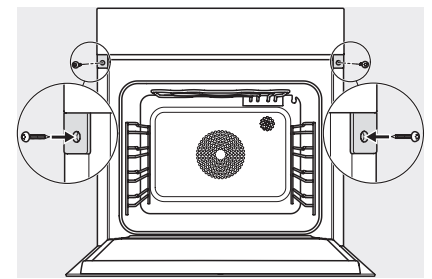

DGC 7865 HCX Pro

Handtagslös ångugn med färsk- och spillvattenanslutning
för ångkokning, bakning, stekning med sladdlös stektermometer + HydroClean.

ESW7x20, DGC7x6xHCPro, DGC7x6xHCXPro installation drawings

ESW7x10, EVS7010, DGC7x6xHCPro, DGC7x6xHCXPro installation drawings

built-in DGC XXL, installation drawing

DGC7x65 connections and ventilation 60cm, installation drawing

built-in DGC XXL build-under, installation drawing

screw joint DGC XXL, installation drawing

DGC7x4x Schwenkbereich der Blende, installation drawings

side view DGC XXL, installation drawings