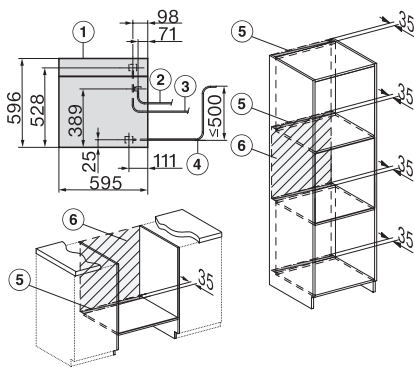

Tekniska data	
Ugnsutrymme i liter	67
Antal falshöjder	4
Märkning av falshöjder	•
Luckupphängning	nere
Belysning i tillagningsutrymmet	BrilliantLight
Minsta temperatur ugnsdrift i °C	30
Max temperatur ugnsdrift i °C	230
Minsta temperatur ångugnsdrift i °C	40
Max temperatur ångugnsdrift i °C	100
Minsta nischbredd i mm	560
Max nischbredd i mm	568
Minsta nischhöjd i mm	590
Max nischhöjd i mm	595
Nischdjup i mm	550
Produktmått (B x H x D) i mm	595 x 596 x 567
Produktbredd i mm	595
Produktthöjd i mm	596
Produktdjup i mm	567
Vikt, kg	46,4
Total anslutningseffekt, KW	3,45
Spänning i V	230
Frekvens i Hz	50
Säkring i A	16
Fasantal	1
Anslutningskabel med stickpropp	•
Längd anslutningskabel, m	2
Längd vattentilloppsslang, m	2,0
Längd vattenavloppsslang, m	3,0
Byta lampa	Miele service
Medföljande tillbehör	
Universalplåt med PerfectClean	1
Ugns Galler med PerfectClean	1
FlexiClip teleskopskena med PerfectClean (par)	1
Uttagbara ugnsstegar (par)	1
Hålade tillagningskärl av rostfritt stål	2
Tillagningskärl utan hål av rostfritt stål	1
Rengöringsmedel HydroClean	1
Avkalkningstabletter	2
Valbara displayspråk	
Valbara displayspråk med MultiLingua	bahasa malaysia, dansk, deutsch, english, español, français, hrvatski, italiano, magyar, nederlands, norsk, polski, portugês, русский, română, slovenčina, slovensčina, srpski, suomi, svenska, türkçe, українська, čeština, ελληνικά,

ESW7x10, EVS7010, DGC7x6xHCPro, DGC7x6xHCXPro installation drawings

built-in DGC XXL, installation drawing

DGC7x65 connections and ventilation 60cm, installation drawing

built-in DGC XXL build-under, installation drawing

screw joint DGC XXL, installation drawing

DGC7x4x Schwenkbereich der Blende, installation drawings

side view DGC XXL, installation drawings