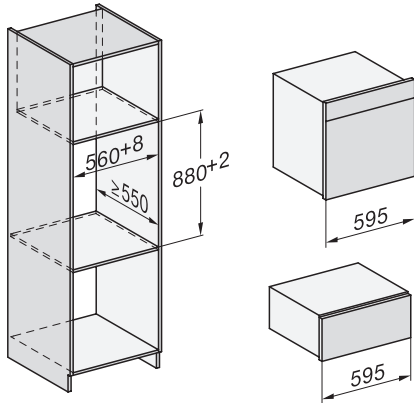

DGC 7865 HCX Pro

Handtagslös ångugn med färsk- och spillvattenanslutning
för ångkokning, bakning, stekning med sladdlös stektermometer + HydroClean.

ESW7x20, DGC7x6xHCPro, DGC7x6xHCXPro installation drawings