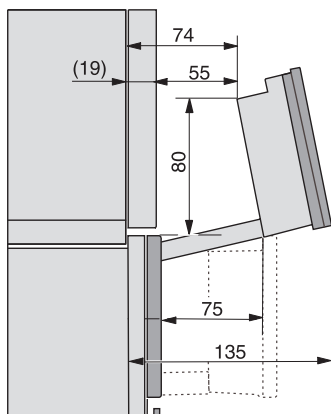

Tekniska data	
Ugnsutrymme i liter	67
Antal falshöjder	4
Märkning av falshöjder	•
Luckupphängning	nere
Belysning i tillagningsutrymmet	BrilliantLight
Minsta temperatur ugnsdrift i °C	30
Max temperatur ugnsdrift i °C	230
Minsta temperatur ångugnsdrift i °C	40
Max temperatur ångugnsdrift i °C	100
Minsta nischbredd i mm	560
Max nischbredd i mm	568
Minsta nischhöjd i mm	590
Max nischhöjd i mm	595
Nischdjup i mm	550
Produktmått (B x H x D) i mm	595 x 596 x 567
Produktbredd i mm	595
Produktthöjd i mm	596
Produktdjup i mm	567
Vikt, kg	46,4
Total anslutningseffekt, KW	3,45
Spänning i V	230
Frekvens i Hz	50
Säkring i A	16
Fasantal	1
Anslutningskabel med stickpropp	•
Längd anslutningskabel, m	2
Längd vattentilloppsslang, m	2,0
Längd vattenavloppsslang, m	3,0
Byta lampa	Miele service
Medföljande tillbehör	
Universalplåt med PerfectClean	1
Ugns Galler med PerfectClean	1
FlexiClip teleskopskena med PerfectClean (par)	1
Uttagbara ugnsstegar (par)	1
Hålade tillagningskärl av rostfritt stål	2
Tillagningskärl utan hål av rostfritt stål	1
Rengöringsmedel HydroClean	1
Avkalkningstabletter	2
Valbara displayspråk	
Valbara displayspråk med MultiLingua	bahasa malaysia, dansk, deutsch, english, español, français, hrvatski, italiano, magyar, nederlands, norsk, polski, portugês, русский, română, slovenčina, slovensčina, srpski, suomi, svenska, türkçe, українська, čeština, ελληνικά,

ESW7x10, EVS7010, DGC7x6xHCPro, DGC7x6xHCXPro installation drawings

built-in DGC XXL, installation drawing

DGC7x65 connections and ventilation 60cm, installation drawing

built-in DGC XXL build-under, installation drawing

screw joint DGC XXL, installation drawing

DGC7x4x Schwenkbereich der Blende, installation drawings

side view DGC XXL, installation drawings