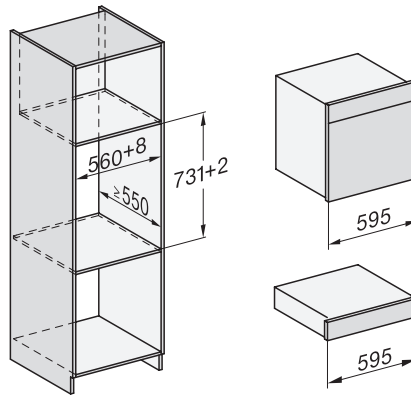

ESW7x10, EVS7010, DGC7x6xHCPro, DGC7x6xHCXPro installation drawings