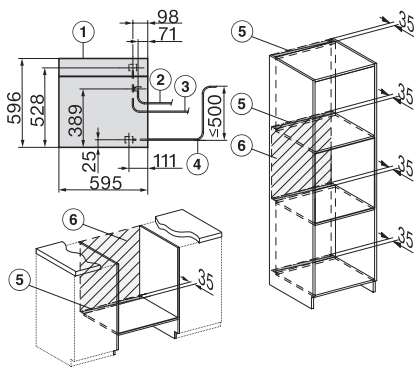

Tekniska data	
Ugnsutrymme i liter	67
Antal falshöjder	4
Märkning av falshöjder	•
Luckupphängning	nerre
Belysning i tillagningsutrymmet	BrilliantLight
Minsta temperatur ugnsdrift i °C	30
Max temperatur ugnsdrift i °C	230
Minsta temperatur ångugnsdrift i °C	40
Max temperatur ångugnsdrift i °C	100
Minsta nischbredd i mm	560
Max nischbredd i mm	568
Minsta nischhöjd i mm	590
Max nischhöjd i mm	595
Nischdjup i mm	550
Produktmått (B x H x D) i mm	595 x 596 x 567
Produktbredd i mm	595
Produktthöjd i mm	596
Produktdjup i mm	567
Vikt, kg	46,4
Total anslutningseffekt, KW	3,40
Spänning i V	230
Frekvens i Hz	50
Säkring i A	16
Fasantal	1
Anslutningskabel med stickpropp	•
Längd anslutningskabel, m	2
Längd vattentilloppsslang, m	2,0
Längd vattenavloppsslang, m	3,0
Byta lampa	Miele service
Medföljande tillbehör	
Universalplåt med PerfectClean	1
Ugns Galler med PerfectClean	1
FlexiClip teleskopskena med PerfectClean (par)	1
Uttagbara ugnsstegar (par)	1
Hålade tillagningskärl av rostfritt stål	2
Tillagningskärl utan hål av rostfritt stål	1
Rengöringsmedel HydroClean	1
Avkalkningstabletter	2
Valbara displayspråk	
Valbara displayspråk med MultiLingua	bahasa malaysia, dansk, deutsch, english, español, français, hrvatski, italiano, magyar, nederlands, norsk, polski, portugês, русский, română, slovenčina, slovensčina, srpski, suomi, svenska, türkçe, українська, čeština, ελληνικά,

ESW7x10, EVS7010, DGC7x6xHCPro, DGC7x6xHCXPro installation drawings

built-in DGC XXL, installation drawing

DGC7x65 connections and ventilation 60cm, installation drawing

built-in DGC XXL build-under, installation drawing

screw joint DGC XXL, installation drawing

DGC7x4x Schwenkbereich der Blende, installation drawings

side view DGC XXL, installation drawings