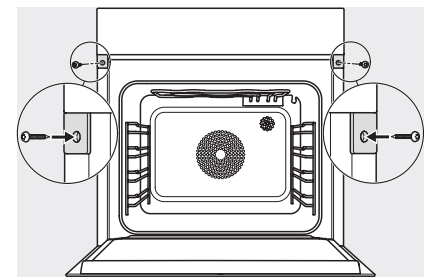

DGC 7865 HCX Pro

Handtagslös ångugn med färsk- och spillvattenanslutning

för ångkokning, bakning, stekning med sladdlös stektermometer + HydroClean.

ESW7x20, DGC7x6xHCPro, DGC7x6xHCXPro installation drawings

ESW7x10, EVS7010, DGC7x6xHCPro, DGC7x6xHCXPro installation drawings

built-in DGC XXL, installation drawing

DGC7x65 connections and ventilation 60cm, installation drawing

built-in DGC XXL build-under, installation drawing

screw joint DGC XXL, installation drawing

DGC7x4x Schwenkbereich der Blende, installation drawings

side view DGC XXL, installation drawings