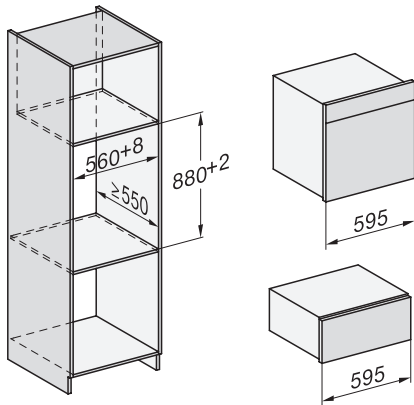

DGC 7865 HCX Pro

Handtagslös ångugn med färsk- och spillvattenanslutning

för ångkokning, bakning, stekning med sladdlös stektermometer + HydroClean.

ESW7x20, DGC7x6xHCPro, DGC7x6xHCXPro installation drawings