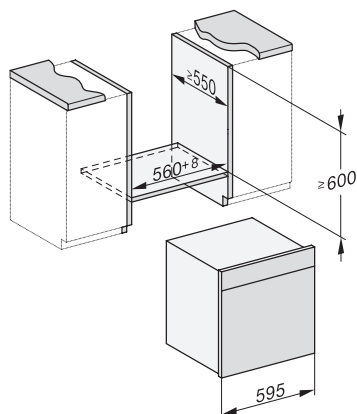

Tekniska data	
Ugnsutrymme i liter	67
Antal falshöjder	4
Märkning av falshöjder	•
Luckupphängning	nerre
Belysning i tillagningsutrymmet	BrilliantLight
Minsta temperatur ugnsdrift i °C	30
Max temperatur ugnsdrift i °C	230
Minsta temperatur ångugnsdrift i °C	40
Max temperatur ångugnsdrift i °C	100
Minsta nischbredd i mm	560
Max nischbredd i mm	568
Minsta nischhöjd i mm	590
Max nischhöjd i mm	595
Nischdjup i mm	550
Produktmått (B x H x D) i mm	595 x 596 x 567
Produktbredd i mm	595
Produktthöjd i mm	596
Produktdjup i mm	567
Vikt, kg	46,4
Total anslutningseffekt, KW	3,40
Spänning i V	230
Frekvens i Hz	50
Säkring i A	16
Fasantal	1
Anslutningskabel med stickpropp	•
Längd anslutningskabel, m	2
Längd vattentilloppsslang, m	2,0
Längd vattenavloppsslang, m	3,0
Byta lampa	Miele service
Medföljande tillbehör	
Universalplåt med PerfectClean	1
Ugns Galler med PerfectClean	1
FlexiClip teleskopskena med PerfectClean (par)	1
Uttagbara ugnsstegar (par)	1
Hålade tillagningskärl av rostfritt stål	2
Tillagningskärl utan hål av rostfritt stål	1
Rengöringsmedel HydroClean	1
Avkalkningstabletter	2
Valbara displayspråk	
Valbara displayspråk med MultiLingua	bahasa malaysia, dansk, deutsch, english, español, français, hrvatski, italiano, magyar, nederlands, norsk, polski, portugês, русский, română, slovenčina, slovensčina, srpski, suomi, svenska, türkçe, українська, čeština, ελληνικά,

ESW7x10, EVS7010, DGC7x6xHCPro, DGC7x6xHCXPro installation drawings

built-in DGC XXL, installation drawing

DGC7x65 connections and ventilation 60cm, installation drawing

built-in DGC XXL build-under, installation drawing

screw joint DGC XXL, installation drawing

DGC7x4x Schwenkbereich der Blende, installation drawings

side view DGC XXL, installation drawings