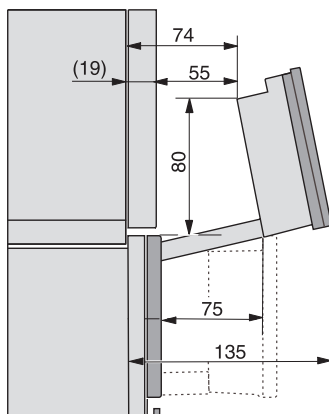

Tekniska data	
Ugnsutrymme i liter	67
Antal falshöjder	4
Märkning av falshöjder	•
Luckupphängning	nerre
Belysning i tillagningsutrymmet	BrilliantLight
Minsta temperatur ugnsdrift i °C	30
Max temperatur ugnsdrift i °C	230
Minsta temperatur ångugnsdrift i °C	40
Max temperatur ångugnsdrift i °C	100
Minsta nischbredd i mm	560
Max nischbredd i mm	568
Minsta nischhöjd i mm	590
Max nischhöjd i mm	595
Nischdjup i mm	550
Produktmått (B x H x D) i mm	595 x 596 x 567
Produktbredd i mm	595
Produktthöjd i mm	596
Produktdjup i mm	567
Vikt, kg	46,4
Total anslutningseffekt, KW	3,40
Spänning i V	230
Frekvens i Hz	50
Säkring i A	16
Fasantal	1
Anslutningskabel med stickpropp	•
Längd anslutningskabel, m	2
Längd vattentilloppsslang, m	2,0
Längd vattenavloppsslang, m	3,0
Byta lampa	Miele service
Medföljande tillbehör	
Universalplåt med PerfectClean	1
Ugns Galler med PerfectClean	1
FlexiClip teleskopskena med PerfectClean (par)	1
Uttagbara ugnsstegar (par)	1
Hålade tillagningskärl av rostfritt stål	2
Tillagningskärl utan hål av rostfritt stål	1
Rengöringsmedel HydroClean	1
Avkalkningstabletter	2
Valbara displayspråk	
Valbara displayspråk med MultiLingua	bahasa malaysia, dansk, deutsch, english, español, français, hrvatski, italiano, magyar, nederlands, norsk, polski, portugês, русский, română, slovenčina, slovensčina, srpski, suomi, svenska, türkçe, українська, čeština, ελληνικά,

ESW7x10, EVS7010, DGC7x6xHCPro, DGC7x6xHCXPro installation drawings

built-in DGC XXL, installation drawing

DGC7x65 connections and ventilation 60cm, installation drawing

built-in DGC XXL build-under, installation drawing

screw joint DGC XXL, installation drawing

DGC7x4x Schwenkbereich der Blende, installation drawings

side view DGC XXL, installation drawings