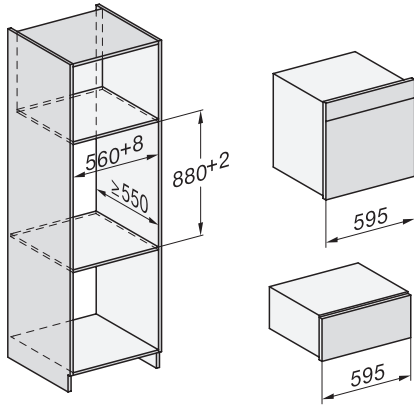

DGC 7865 HCX Pro

Handtagslös ångugn med färsk- och spillvattenanslutning
för ångkokning, bakning, stekning med sladdlös stektermometer + HydroClean.

ESW7x20, DGC7x6xHCPro, DGC7x6xHCXPro installation drawings