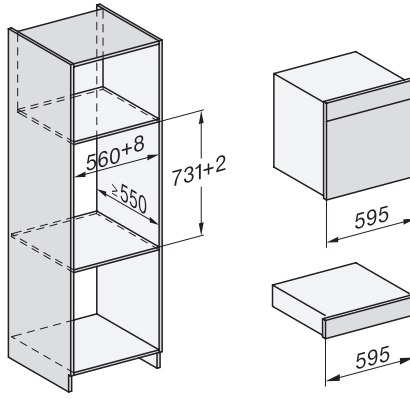

ESW7x10, EVS7010, DGC7x6xHCPro, DGC7x6xHCXPro installation drawings