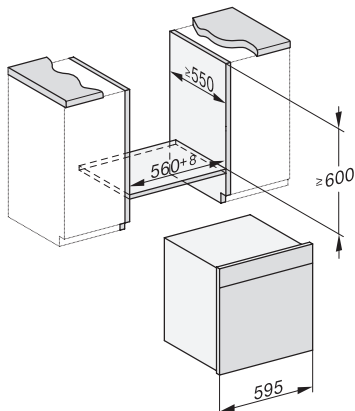

Tekniska data	
Ugnsutrymme i liter	67
Antal falshöjder	4
Märkning av falshöjder	•
Luckupphängning	nerre
Belysning i tillagningsutrymmet	BrilliantLight
Minsta temperatur ugnsdrift i °C	30
Max temperatur ugnsdrift i °C	230
Minsta temperatur ångugnsdrift i °C	40
Max temperatur ångugnsdrift i °C	100
Minsta nischbredd i mm	560
Max nischbredd i mm	568
Minsta nischhöjd i mm	590
Max nischhöjd i mm	595
Nischdjup i mm	550
Produktmått (B x H x D) i mm	595 x 596 x 567
Produktbredd i mm	595
Produkt höjd i mm	596
Produkt djup i mm	567
Vikt, kg	46,4
Total anslutningseffekt, KW	3,45
Spänning i V	230
Frekvens i Hz	50
Säkring i A	16
Fasantal	1
Anslutningskabel med stickpropp	•
Längd anslutningskabel, m	2
Längd vattentilloppsslang, m	2,0
Längd vattenavloppsslang, m	3,0
Byta lampa	Miele service
Medföljande tillbehör	
Universalplåt med PerfectClean	1
Ugns galler med PerfectClean	1
FlexiClip teleskopskena med PerfectClean (par)	1
Uttagbara ugnsstegar (par)	1
Hålade tillagningskärl av rostfritt stål	2
Tillagningskärl utan hål av rostfritt stål	1
Rengöringsmedel HydroClean	1
Avkalkningstabletter	2
Valbara displayspråk	
Valbara displayspråk med MultiLingua	bahasa malaysia, dansk, deutsch, english, español, français, hrvatski, italiano, magyar, nederlands, norsk, polski, portugês, русский, română, slovenčina, slovensčina, srpski, suomi, svenska, türkçe, українська, čeština, ελληνικά,

ESW7x10, EVS7010, DGC7x6xHCPro, DGC7x6xHCXPro installation drawings

built-in DGC XXL, installation drawing

DGC7x65 connections and ventilation 60cm, installation drawing

built-in DGC XXL build-under, installation drawing

screw joint DGC XXL, installation drawing

DGC7x4x Schwenkbereich der Blende, installation drawings

side view DGC XXL, installation drawings