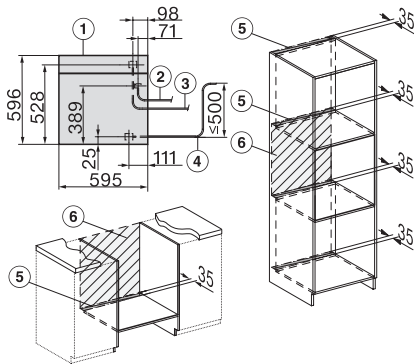

Tekniska data	
Ugnsutrymme i liter	67
Antal falshöjder	4
Märkning av falshöjder	•
Luckupphängning	nerre
Belysning i tillagningsutrymmet	BrilliantLight
Minsta temperatur ugnsdrift i °C	30
Max temperatur ugnsdrift i °C	230
Minsta temperatur ångugnsdrift i °C	40
Max temperatur ångugnsdrift i °C	100
Minsta nischbredd i mm	560
Max nischbredd i mm	568
Minsta nischhöjd i mm	590
Max nischhöjd i mm	595
Nischdjup i mm	550
Produktmått (B x H x D) i mm	595 x 596 x 567
Produktbredd i mm	595
Produkt höjd i mm	596
Produkt djup i mm	567
Vikt, kg	46,4
Total anslutningseffekt, KW	3,45
Spänning i V	230
Frekvens i Hz	50
Säkring i A	16
Fasantal	1
Anslutningskabel med stickpropp	•
Längd anslutningskabel, m	2
Längd vattentilloppsslang, m	2,0
Längd vattenavloppsslang, m	3,0
Byta lampa	Miele service
Medföljande tillbehör	
Universalplåt med PerfectClean	1
Ugns galler med PerfectClean	1
FlexiClip teleskopskena med PerfectClean (par)	1
Uttagbara ugnsstegar (par)	1
Hålade tillagningskärl av rostfritt stål	2
Tillagningskärl utan hål av rostfritt stål	1
Rengöringsmedel HydroClean	1
Avkalkningstabletter	2
Valbara displayspråk	
Valbara displayspråk med MultiLingua	bahasa malaysia, dansk, deutsch, english, español, français, hrvatski, italiano, magyar, nederlands, norsk, polski, portugês, русский, română, slovenčina, slovensčina, srpski, suomi, svenska, türkçe, українська, čeština, ελληνικά,

ESW7x10, EVS7010, DGC7x6xHCPro, DGC7x6xHCXPro installation drawings

built-in DGC XXL, installation drawing

DGC7x65 connections and ventilation 60cm, installation drawing

built-in DGC XXL build-under, installation drawing

screw joint DGC XXL, installation drawing

DGC7x4x Schwenkbereich der Blende, installation drawings

side view DGC XXL, installation drawings