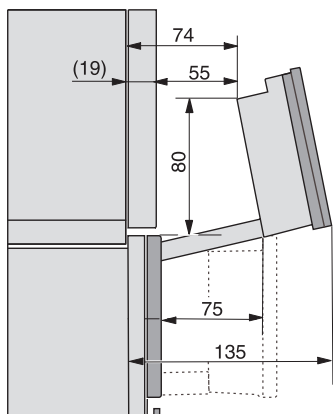

Tekniska data	
Ugnsutrymme i liter	67
Antal falshöjder	4
Märkning av falshöjder	•
Luckupphängning	nerre
Belysning i tillagningsutrymmet	BrilliantLight
Minsta temperatur ugnsdrift i °C	30
Max temperatur ugnsdrift i °C	230
Minsta temperatur ångugnsdrift i °C	40
Max temperatur ångugnsdrift i °C	100
Minsta nischbredd i mm	560
Max nischbredd i mm	568
Minsta nischhöjd i mm	590
Max nischhöjd i mm	595
Nischdjup i mm	550
Produktmått (B x H x D) i mm	595 x 596 x 567
Produktbredd i mm	595
Produkt höjd i mm	596
Produkt djup i mm	567
Vikt, kg	46,4
Total anslutningseffekt, KW	3,45
Spänning i V	230
Frekvens i Hz	50
Säkring i A	16
Fasantal	1
Anslutningskabel med stickpropp	•
Längd anslutningskabel, m	2
Längd vattentilloppsslang, m	2,0
Längd vattenavloppsslang, m	3,0
Byta lampa	Miele service
Medföljande tillbehör	
Universalplåt med PerfectClean	1
Ugns galler med PerfectClean	1
FlexiClip teleskopskena med PerfectClean (par)	1
Uttagbara ugnsstegar (par)	1
Hålade tillagningskärl av rostfritt stål	2
Tillagningskärl utan hål av rostfritt stål	1
Rengöringsmedel HydroClean	1
Avkalkningstabletter	2
Valbara displayspråk	
Valbara displayspråk med MultiLingua	bahasa malaysia, dansk, deutsch, english, español, français, hrvatski, italiano, magyar, nederlands, norsk, polski, portugês, русский, română, slovenčina, slovensčina, srpski, suomi, svenska, türkçe, українська, čeština, ελληνικά,

ESW7x10, EVS7010, DGC7x6xHCPro, DGC7x6xHCXPro installation drawings

built-in DGC XXL, installation drawing

DGC7x65 connections and ventilation 60cm, installation drawing

built-in DGC XXL build-under, installation drawing

screw joint DGC XXL, installation drawing

DGC7x4x Schwenkbereich der Blende, installation drawings

side view DGC XXL, installation drawings