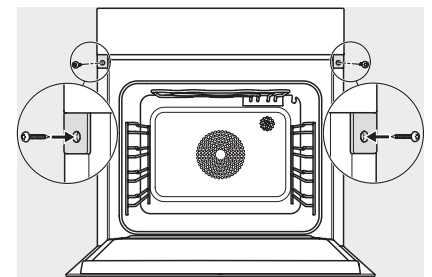

DGC 7865 HCX Pro

Handtagslös ångugn med färsk- och spillvattenanslutning
för ångkokning, bakning, stekning med sladdlös stektermometer + HydroClean.

ESW7x20, DGC7x6xHCPro, DGC7x6xHCXPro installation drawings

ESW7x10, EVS7010, DGC7x6xHCPro, DGC7x6xHCXPro installation drawings

built-in DGC XXL, installation drawing

DGC7x65 connections and ventilation 60cm, installation drawing

built-in DGC XXL build-under, installation drawing

screw joint DGC XXL, installation drawing

DGC7x4x Schwenkbereich der Blende, installation drawings

side view DGC XXL, installation drawings