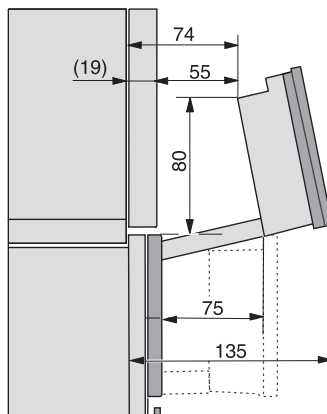

Tekniska data	
Ugnsutrymme i liter	67
Antal falshöjder	4
Märkning av falshöjder	•
Luckupphängning	nere
Belysning i tillagningsutrymmet	BrilliantLight
Minsta temperatur ugnsdrift i °C	30
Max temperatur ugnsdrift i °C	230
Minsta temperatur ångugnsdrift i °C	40
Max temperatur ångugnsdrift i °C	100
Minsta nischbredd i mm	560
Max nischbredd i mm	568
Minsta nischhöjd i mm	590
Max nischhöjd i mm	595
Nischdjup i mm	550
Produktmått (B x H x D) i mm	595 x 596 x 567
Produktbredd i mm	595
Produktthöjd i mm	596
Produktdjup i mm	567
Vikt, kg	46,5
Total anslutningseffekt, KW	3,45
Spänning i V	230
Frekvens i Hz	50
Säkring i A	16
Fasantal	1
Anslutningskabel med stickpropp	•
Längd anslutningskabel, m	2
Längd vattentilloppsslang, m	2,0
Längd vattenavloppsslang, m	3,0
Byta lampa	Miele service
Medföljande tillbehör	
Universalplåt med PerfectClean	1
Ugns-galler med PerfectClean	1
FlexiClip teleskopskena med PerfectClean (par)	1
Uttagbara ugnsstegar (par)	1
Hålade tillagningskärl av rostfritt stål	2
Tillagningskärl utan hål av rostfritt stål	1
Rengöringsmedel HydroClean	1
Avkalkningstabletter	2
Valbara displayspråk	
Valbara displayspråk med MultiLingua	bahasa malaysia, dansk, deutsch, english, español, français, hrvatski, italiano, magyar, nederlands, norsk, polski, portugês, русский, română, slovenčina, slovensčina, srpski, suomi, svenska, türkçe, українська, čeština, ελληνικά,

ESW7x20, DGC7x6xHCPro, DGC7x6xHCXPro installation drawings

ESW7x10, EVS7010, DGC7x6xHCPro, DGC7x6xHCXPro installation drawings

built-in DGC XXL, installation drawing

DGC7x65 connections and ventilation 60cm, installation drawing

built-in DGC XXL build-under, installation drawing

screw joint DGC XXL, installation drawing

DGC7x4x Schwenkbereich der Blende, installation drawings

side view DGC XXL, installation drawings