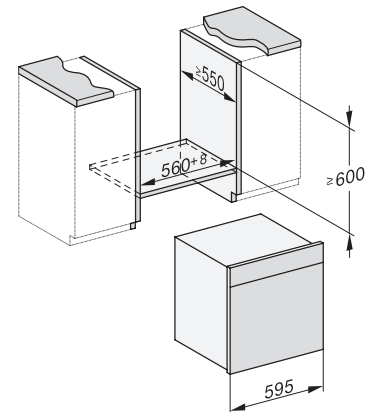

Tekniska data	
Ugnsutrymme i liter	67
Antal falshöjder	4
Märkning av falshöjder	•
Luckupphängning	nere
Belysning i tillagningsutrymmet	BrilliantLight
Minsta temperatur ugnsdrift i °C	30
Max temperatur ugnsdrift i °C	230
Minsta temperatur ångugnsdrift i °C	40
Max temperatur ångugnsdrift i °C	100
Minsta nischbredd i mm	560
Max nischbredd i mm	568
Minsta nischhöjd i mm	590
Max nischhöjd i mm	595
Nischdjup i mm	550
Produktmått (B x H x D) i mm	595 x 596 x 567
Produktbredd i mm	595
Produktthöjd i mm	596
Produktdjup i mm	567
Vikt, kg	46,5
Total anslutningseffekt, KW	3,45
Spänning i V	230
Frekvens i Hz	50
Säkring i A	16
Fasantal	1
Anslutningskabel med stickpropp	•
Längd anslutningskabel, m	2
Längd vattentilloppsslang, m	2,0
Längd vattenavloppsslang, m	3,0
Byta lampa	Miele service
Medföljande tillbehör	
Universalplåt med PerfectClean	1
Ugns-galler med PerfectClean	1
FlexiClip teleskopskena med PerfectClean (par)	1
Uttagbara ugnsstegar (par)	1
Hålade tillagningskärl av rostfritt stål	2
Tillagningskärl utan hål av rostfritt stål	1
Rengöringsmedel HydroClean	1
Avkalkningstabletter	2
Valbara displayspråk	
Valbara displayspråk med MultiLingua	bahasa malaysia, dansk, deutsch, english, español, français, hrvatski, italiano, magyar, nederlands, norsk, polski, portugês, русский, română, slovenčina, slovensčina, srpski, suomi, svenska, türkçe, українська, čeština, ελληνικά,

ESW7x20, DGC7x6xHCPro, DGC7x6xHCXPro installation drawings

ESW7x10, EVS7010, DGC7x6xHCPro, DGC7x6xHCXPro installation drawings

built-in DGC XXL, installation drawing

DGC7x65 connections and ventilation 60cm, installation drawing

built-in DGC XXL build-under, installation drawing

screw joint DGC XXL, installation drawing

DGC7x4x Schwenkbereich der Blende, installation drawings

side view DGC XXL, installation drawings