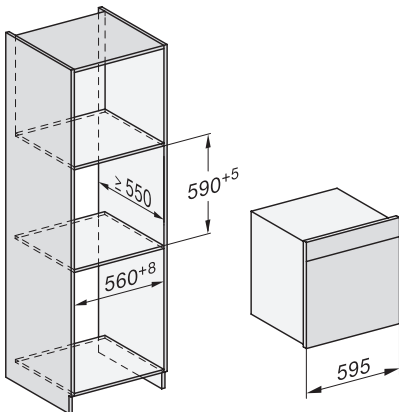

Tekniska data	
Ugnsutrymme i liter	67
Antal falshöjder	4
Märkning av falshöjder	•
Luckupphängning	nere
Belysning i tillagningsutrymmet	BrilliantLight
Minsta temperatur ugnsdrift i °C	30
Max temperatur ugnsdrift i °C	230
Minsta temperatur ångugnsdrift i °C	40
Max temperatur ångugnsdrift i °C	100
Minsta nischbredd i mm	560
Max nischbredd i mm	568
Minsta nischhöjd i mm	590
Max nischhöjd i mm	595
Nischdjup i mm	550
Produktmått (B x H x D) i mm	595 x 596 x 567
Produktbredd i mm	595
Produktthöjd i mm	596
Produktdjup i mm	567
Vikt, kg	46,5
Total anslutningseffekt, KW	3,45
Spänning i V	230
Frekvens i Hz	50
Säkring i A	16
Fasantal	1
Anslutningskabel med stickpropp	•
Längd anslutningskabel, m	2
Längd vattentilloppsslang, m	2,0
Längd vattenavloppsslang, m	3,0
Byta lampa	Miele service
Medföljande tillbehör	
Universalplåt med PerfectClean	1
Ugns-galler med PerfectClean	1
FlexiClip teleskopskena med PerfectClean (par)	1
Uttagbara ugnsstegar (par)	1
Hålade tillagningskärl av rostfritt stål	2
Tillagningskärl utan hål av rostfritt stål	1
Rengöringsmedel HydroClean	1
Avkalkningstabletter	2
Valbara displayspråk	
Valbara displayspråk med MultiLingua	bahasa malaysia, dansk, deutsch, english, español, français, hrvatski, italiano, magyar, nederlands, norsk, polski, portugês, русский, română, slovenčina, slovensčina, srpski, suomi, svenska, türkçe, українська, čeština, ελληνικά,

ESW7x20, DGC7x6xHCPro, DGC7x6xHCXPro installation drawings

ESW7x10, EVS7010, DGC7x6xHCPro, DGC7x6xHCXPro installation drawings

built-in DGC XXL, installation drawing

DGC7x65 connections and ventilation 60cm, installation drawing