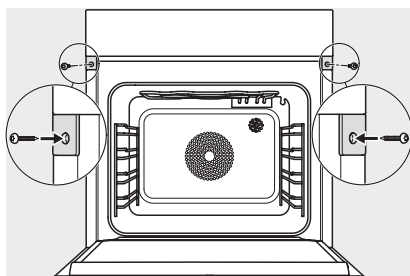

DGC 7865 HC Pro

Ångugn med färsk- och spillvattenanslutning

för ångkokning, bakning, stekning med sladdlös stektermometer + HydroClean.

DG7x40, DGC7x4x, DGC7x6x, DG7635, DGM7x4x, DO7, H2860B/BP, H7240BM, H7x40BM, H7x4xB/BP, H7x6xB/BP, installation drawings

ESW7x20, DGC7x6xHCPro, DGC7x6xHCXPro installation drawings

ESW7x10, EVS7010, DGC7x6xHCPro, DGC7x6xHCXPro installation drawings

built-in DGC XXL, installation drawing

DGC7x65 connections and ventilation 60cm, installation drawing

built-in DGC XXL build-under, installation drawing

screw joint DGC XXL, installation drawing

DGC7x4x Schwenkbereich der Blende, installation drawings

side view DGC XXL, installation drawings