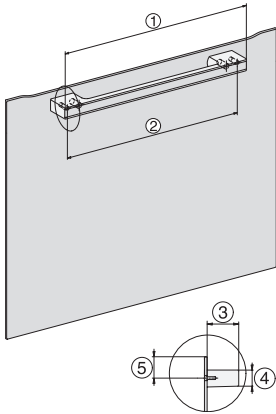

DGC 7865 HC Pro

Ångugn med färsk- och spillvattenanslutning

för ångkokning, bakning, stekning med sladdlös stektermometer + HydroClean.

DG7x40, DGC7x4x, DGC7x6x, DG7635, DGM7x4x, DO7, H2860B/BP, H7240BM, H7x40BM, H7x4xB/BP, H7x6xB/BP, installation drawings