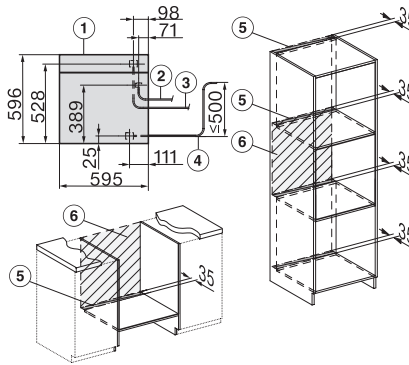

Tekniska data	
Ugnsutrymme i liter	67
Antal falshöjder	4
Märkning av falshöjder	•
Luckupphängning	nere
Belysning i tillagningsutrymmet	BrilliantLight
Minsta temperatur ugnsdrift i °C	30
Max temperatur ugnsdrift i °C	230
Minsta temperatur ångugnsdrift i °C	40
Max temperatur ångugnsdrift i °C	100
Minsta nischbredd i mm	560
Max nischbredd i mm	568
Minsta nischhöjd i mm	590
Max nischhöjd i mm	595
Nischdjup i mm	550
Produktmått (B x H x D) i mm	595 x 596 x 567
Produktbredd i mm	595
Produktthöjd i mm	596
Produktdjup i mm	567
Vikt, kg	46,5
Total anslutningseffekt, KW	3,45
Spänning i V	230
Frekvens i Hz	50
Säkring i A	16
Fasantal	1
Anslutningskabel med stickpropp	•
Längd anslutningskabel, m	2
Längd vattentilloppsslang, m	2,0
Längd vattenavloppsslang, m	3,0
Byta lampa	Miele service
Medföljande tillbehör	
Universalplåt med PerfectClean	1
Ugns-galler med PerfectClean	1
FlexiClip teleskopskena med PerfectClean (par)	1
Uttagbara ugnsstegar (par)	1
Hålade tillagningskärl av rostfritt stål	2
Tillagningskärl utan hål av rostfritt stål	1
Rengöringsmedel HydroClean	1
Avkalkningstabletter	2
Valbara displayspråk	
Valbara displayspråk med MultiLingua	bahasa malaysia, dansk, deutsch, english, español, français, hrvatski, italiano, magyar, nederlands, norsk, polski, portugês, русский, română, slovenčina, slovensčina, srpski, suomi, svenska, türkçe, українська, čeština, ελληνικά,

ESW7x20, DGC7x6xHCPro, DGC7x6xHCXPro installation drawings

ESW7x10, EVS7010, DGC7x6xHCPro, DGC7x6xHCXPro installation drawings

built-in DGC XXL, installation drawing

DGC7x65 connections and ventilation 60cm, installation drawing

built-in DGC XXL build-under, installation drawing

screw joint DGC XXL, installation drawing

DGC7x4x Schwenkbereich der Blende, installation drawings

side view DGC XXL, installation drawings