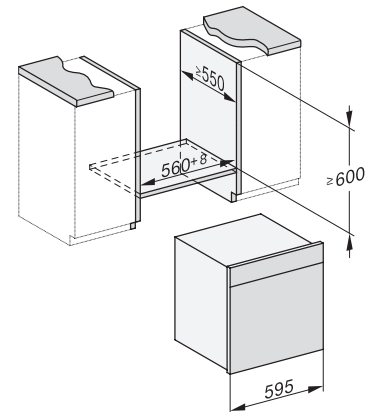

Tekniska data	
Ugnsutrymme i liter	67
Antal falshöjder	4
Märkning av falshöjder	•
Luckupphängning	nere
Belysning i tillagningsutrymmet	BrilliantLight
Minsta temperatur ugnsdrift i °C	30
Max temperatur ugnsdrift i °C	230
Minsta temperatur ångugnsdrift i °C	40
Max temperatur ångugnsdrift i °C	100
Minsta nischbredd i mm	560
Max nischbredd i mm	568
Minsta nischhöjd i mm	590
Max nischhöjd i mm	595
Nischdjup i mm	550
Produktmått (B x H x D) i mm	595 x 596 x 567
Produktbredd i mm	595
Produkt höjd i mm	596
Produkt djup i mm	567
Vikt, kg	46,5
Total anslutningseffekt, KW	3,45
Spänning i V	230
Frekvens i Hz	50
Säkring i A	16
Fasantal	1
Anslutningskabel med stickpropp	•
Längd anslutningskabel, m	2
Längd vattentilloppsslang, m	2,0
Längd vattenavloppsslang, m	3,0
Byta lampa	Miele service
Medföljande tillbehör	
Universalplåt med PerfectClean	1
Ugns galler med PerfectClean	1
FlexiClip teleskopskena med PerfectClean (par)	1
Uttagbara ugnsstegar (par)	1
Hålade tillagningskärl av rostfritt stål	2
Tillagningskärl utan hål av rostfritt stål	1
Rengöringsmedel HydroClean	1
Avkalkningstabletter	2
Valbara displayspråk	
Valbara displayspråk med MultiLingua	bahasa malaysia, dansk, deutsch, english, español, français, hrvatski, italiano, magyar, nederlands, norsk, polski, portugês, русский, română, slovenčina, slovensčina, srpski, suomi, svenska, türkçe, українська, čeština, ελληνικά,

ESW7x20, DGC7x6xHCPro, DGC7x6xHCXPro installation drawings

ESW7x10, EVS7010, DGC7x6xHCPro, DGC7x6xHCXPro installation drawings

built-in DGC XXL, installation drawing

DGC7x65 connections and ventilation 60cm, installation drawing

built-in DGC XXL build-under, installation drawing

screw joint DGC XXL, installation drawing

DGC7x4x Schwenkbereich der Blende, installation drawings

side view DGC XXL, installation drawings