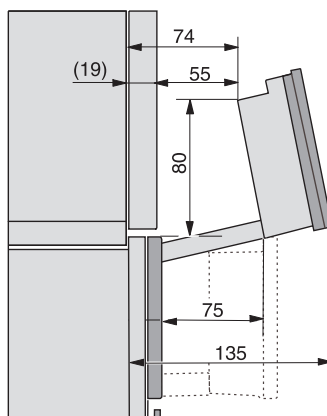

Tekniska data	
Ugnsutrymme i liter	67
Antal falshöjder	4
Märkning av falshöjder	•
Luckupphängning	nere
Belysning i tillagningsutrymmet	BrilliantLight
Minsta temperatur ugnsdrift i °C	30
Max temperatur ugnsdrift i °C	230
Minsta temperatur ångugnsdrift i °C	40
Max temperatur ångugnsdrift i °C	100
Minsta nischbredd i mm	560
Max nischbredd i mm	568
Minsta nischhöjd i mm	590
Max nischhöjd i mm	595
Nischdjup i mm	550
Produktmått (B x H x D) i mm	595 x 596 x 567
Produktbredd i mm	595
Produkt höjd i mm	596
Produkt djup i mm	567
Vikt, kg	46,5
Total anslutningseffekt, KW	3,45
Spänning i V	230
Frekvens i Hz	50
Säkring i A	16
Fasantal	1
Anslutningskabel med stickpropp	•
Längd anslutningskabel, m	2
Längd vattentilloppsslang, m	2,0
Längd vattenavloppsslang, m	3,0
Byta lampa	Miele service
Medföljande tillbehör	
Universalplåt med PerfectClean	1
Ugns galler med PerfectClean	1
FlexiClip teleskopskena med PerfectClean (par)	1
Uttagbara ugnsstegar (par)	1
Hålade tillagningskärl av rostfritt stål	2
Tillagningskärl utan hål av rostfritt stål	1
Rengöringsmedel HydroClean	1
Avkalkningstabletter	2
Valbara displayspråk	
Valbara displayspråk med MultiLingua	bahasa malaysia, dansk, deutsch, english, español, français, hrvatski, italiano, magyar, nederlands, norsk, polski, portugês, русский, română, slovenčina, slovensčina, srpski, suomi, svenska, türkçe, українська, čeština, ελληνικά,

ESW7x20, DGC7x6xHCPro, DGC7x6xHCXPro installation drawings

ESW7x10, EVS7010, DGC7x6xHCPro, DGC7x6xHCXPro installation drawings

built-in DGC XXL, installation drawing

DGC7x65 connections and ventilation 60cm, installation drawing

built-in DGC XXL build-under, installation drawing

screw joint DGC XXL, installation drawing

DGC7x4x Schwenkbereich der Blende, installation drawings

side view DGC XXL, installation drawings