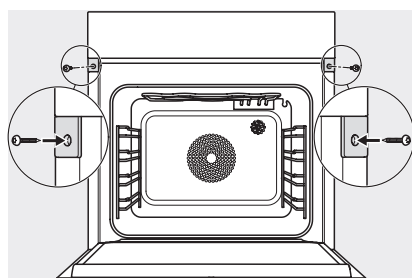

## DGC 7865 HC Pro

Ångugn med färsk- och spillvattenanslutning

för ångkokning, bakning, stekning med sladdlös stektermometer + HydroClean.

DG7x40, DGC7x4x, DGC7x6x, DG7635, DGM7x4x, DO7, H2860B/BP, H7240BM, H7x40BM, H7x4xB/BP, H7x6xB/BP, installation drawings

ESW7x20, DGC7x6xHCPro, DGC7x6xHCXPro installation drawings

ESW7x10, EVS7010, DGC7x6xHCPro, DGC7x6xHCXPro installation drawings

built-in DGC XXL, installation drawing

DGC7x65 connections and ventilation 60cm, installation drawing

built-in DGC XXL build-under, installation drawing

screw joint DGC XXL, installation drawing

DGC7x4x Schwenkbereich der Blende, installation drawings

side view DGC XXL, installation drawings