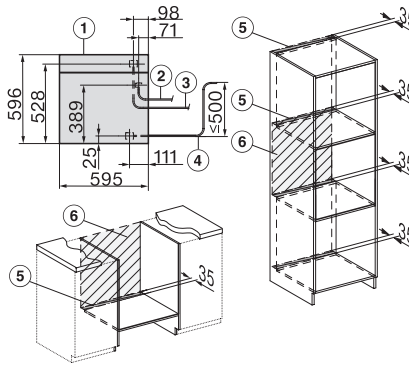

Tekniska data	
Ugnsutrymme i liter	67
Antal falshöjder	4
Märkning av falshöjder	•
Luckupphängning	nere
Belysning i tillagningsutrymmet	BrilliantLight
Minsta temperatur ugnsdrift i °C	30
Max temperatur ugnsdrift i °C	230
Minsta temperatur ångugnsdrift i °C	40
Max temperatur ångugnsdrift i °C	100
Minsta nischbredd i mm	560
Max nischbredd i mm	568
Minsta nischhöjd i mm	590
Max nischhöjd i mm	595
Nischdjup i mm	550
Produktmått (B x H x D) i mm	595 x 596 x 567
Produktbredd i mm	595
Produkt höjd i mm	596
Produkt djup i mm	567
Vikt, kg	46,5
Total anslutningseffekt, KW	3,45
Spänning i V	230
Frekvens i Hz	50
Säkring i A	16
Fasantal	1
Anslutningskabel med stickpropp	•
Längd anslutningskabel, m	2
Längd vattentilloppsslang, m	2,0
Längd vattenavloppsslang, m	3,0
Byta lampa	Miele service
Medföljande tillbehör	
Universalplåt med PerfectClean	1
Ugns galler med PerfectClean	1
FlexiClip teleskopskena med PerfectClean (par)	1
Uttagbara ugnsstegar (par)	1
Hålade tillagningskärl av rostfritt stål	2
Tillagningskärl utan hål av rostfritt stål	1
Rengöringsmedel HydroClean	1
Avkalkningstabletter	2
Valbara displayspråk	
Valbara displayspråk med MultiLingua	bahasa malaysia, dansk, deutsch, english, español, français, hrvatski, italiano, magyar, nederlands, norsk, polski, portugês, русский, română, slovenčina, slovensčina, srpski, suomi, svenska, türkçe, українська, čeština, ελληνικά,

ESW7x20, DGC7x6xHCPro, DGC7x6xHCXPro installation drawings

ESW7x10, EVS7010, DGC7x6xHCPro, DGC7x6xHCXPro installation drawings

built-in DGC XXL, installation drawing

DGC7x65 connections and ventilation 60cm, installation drawing

built-in DGC XXL build-under, installation drawing

screw joint DGC XXL, installation drawing

DGC7x4x Schwenkbereich der Blende, installation drawings

side view DGC XXL, installation drawings