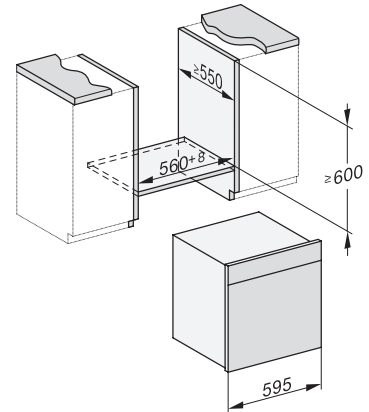

Tekniska data	
Ugnsutrymme i liter	67
Antal falshöjder	4
Märkning av falshöjder	•
Luckupphängning	nere
Belysning i tillagningsutrymmet	BrilliantLight
Minsta temperatur ugnsdrift i °C	30
Max temperatur ugnsdrift i °C	230
Minsta temperatur ångugnsdrift i °C	40
Max temperatur ångugnsdrift i °C	100
Minsta nischbredd i mm	560
Max nischbredd i mm	568
Minsta nischhöjd i mm	590
Max nischhöjd i mm	595
Nischdjup i mm	550
Produktmått (B x H x D) i mm	595 x 596 x 567
Produktbredd i mm	595
Produktthöjd i mm	596
Produktdjup i mm	567
Vikt, kg	46,5
Total anslutningseffekt, KW	3,45
Spänning i V	230
Frekvens i Hz	50
Säkring i A	16
Fasantal	1
Anslutningskabel med stickpropp	•
Längd anslutningskabel, m	2
Längd vattentilloppsslang, m	2,0
Längd vattenavloppsslang, m	3,0
Byta lampa	Miele service
Medföljande tillbehör	
Universalplåt med PerfectClean	1
Ugns Galler med PerfectClean	1
FlexiClip teleskopskena med PerfectClean (par)	1
Uttagbara ugnsstegar (par)	1
Hålade tillagningskärl av rostfritt stål	2
Tillagningskärl utan hål av rostfritt stål	1
Rengöringsmedel HydroClean	1
Avkalkningstabletter	2
Valbara displayspråk	
Valbara displayspråk med MultiLingua	bahasa malaysia, dansk, deutsch, english, español, français, hrvatski, italiano, magyar, nederlands, norsk, polski, portugês, русский, română, slovenčina, slovensčina, srpski, suomi, svenska, türkçe, українська, čeština, ελληνικά,

ESW7x20, DGC7x6xHCPro, DGC7x6xHCXPro installation drawings

ESW7x10, EVS7010, DGC7x6xHCPro, DGC7x6xHCXPro installation drawings

built-in DGC XXL, installation drawing

DGC7x65 connections and ventilation 60cm, installation drawing

built-in DGC XXL build-under, installation drawing

screw joint DGC XXL, installation drawing

DGC7x4x Schwenkbereich der Blende, installation drawings

side view DGC XXL, installation drawings