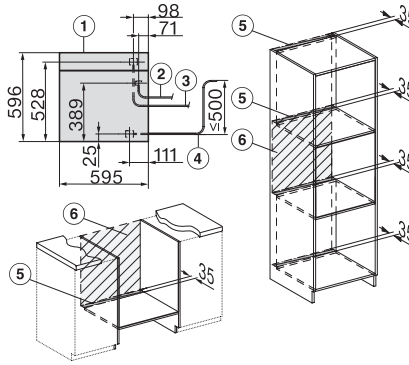

Tekniska data	
Ugnsutrymme i liter	67
Antal falshöjder	4
Märkning av falshöjder	•
Luckupphängning	nere
Belysning i tillagningsutrymmet	BrilliantLight
Minsta temperatur ugnsdrift i °C	30
Max temperatur ugnsdrift i °C	230
Minsta temperatur ångugnsdrift i °C	40
Max temperatur ångugnsdrift i °C	100
Minsta nischbredd i mm	560
Max nischbredd i mm	568
Minsta nischhöjd i mm	590
Max nischhöjd i mm	595
Nischdjup i mm	550
Produktmått (B x H x D) i mm	595 x 596 x 567
Produktbredd i mm	595
Produktthöjd i mm	596
Produktdjup i mm	567
Vikt, kg	46,5
Total anslutningseffekt, KW	3,45
Spänning i V	230
Frekvens i Hz	50
Säkring i A	16
Fasantal	1
Anslutningskabel med stickpropp	•
Längd anslutningskabel, m	2
Längd vattentilloppsslang, m	2,0
Längd vattenavloppsslang, m	3,0
Byta lampa	Miele service
Medföljande tillbehör	
Universalplåt med PerfectClean	1
Ugns Galler med PerfectClean	1
FlexiClip teleskopskena med PerfectClean (par)	1
Uttagbara ugnsstegar (par)	1
Hålade tillagningskärl av rostfritt stål	2
Tillagningskärl utan hål av rostfritt stål	1
Rengöringsmedel HydroClean	1
Avkalkningstabletter	2
Valbara displayspråk	
Valbara displayspråk med MultiLingua	bahasa malaysia, dansk, deutsch, english, español, français, hrvatski, italiano, magyar, nederlands, norsk, polski, portugês, русский, română, slovenčina, slovensčina, srpski, suomi, svenska, türkçe, українська, čeština, ελληνικά,

ESW7x20, DGC7x6xHCPro, DGC7x6xHCXPro installation drawings

ESW7x10, EVS7010, DGC7x6xHCPro, DGC7x6xHCXPro installation drawings

built-in DGC XXL, installation drawing

DGC7x65 connections and ventilation 60cm, installation drawing

built-in DGC XXL build-under, installation drawing

screw joint DGC XXL, installation drawing

DGC7x4x Schwenkbereich der Blende, installation drawings

side view DGC XXL, installation drawings