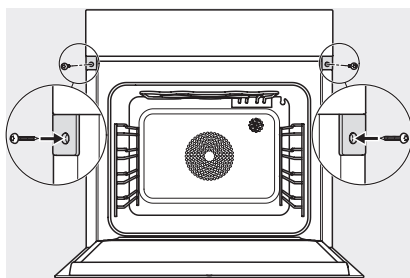

DGC 7865 HC Pro

Ångugn med färsk- och spillvattenanslutning

för ångkokning, bakning, stekning med sladdlös stektermometer + HydroClean.

DG7x40, DGC7x4x, DGC7x6x, DG7635, DGM7x4x, DO7, H2860B/BP, H7240BM, H7x40BM, H7x4xB/BP, H7x6xB/BP, installation drawings

ESW7x20, DGC7x6xHCPro, DGC7x6xHCXPro installation drawings

ESW7x10, EVS7010, DGC7x6xHCPro, DGC7x6xHCXPro installation drawings

built-in DGC XXL, installation drawing

DGC7x65 connections and ventilation 60cm, installation drawing

built-in DGC XXL build-under, installation drawing

screw joint DGC XXL, installation drawing

DGC7x4x Schwenkbereich der Blende, installation drawings

side view DGC XXL, installation drawings