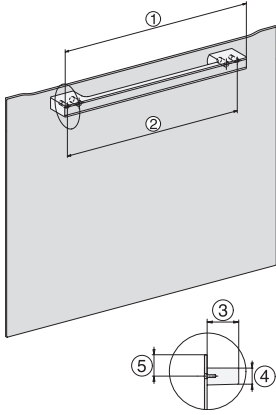

DGC 7865 HC Pro

Ångugn med färsk- och spillvattenanslutning

för ångkokning, bakning, stekning med sladdlös stektermometer + HydroClean.

DG7x40, DGC7x4x, DGC7x6x, DG7635, DGM7x4x, DO7, H2860B/BP, H7240BM, H7x40BM, H7x4xB/BP, H7x6xB/BP, installation drawings