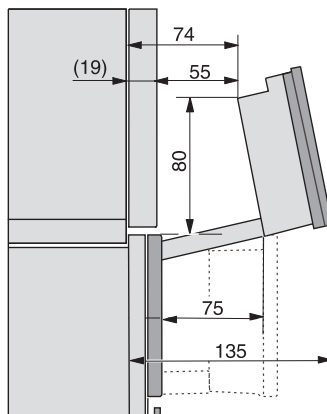

Tekniska data	
Ugnsutrymme i liter	67
Antal falshöjder	4
Märkning av falshöjder	•
Luckupphängning	nere
Belysning i tillagningsutrymmet	BrilliantLight
Minsta temperatur ugnsdrift i °C	30
Max temperatur ugnsdrift i °C	230
Minsta temperatur ångugnsdrift i °C	40
Max temperatur ångugnsdrift i °C	100
Minsta nischbredd i mm	560
Max nischbredd i mm	568
Minsta nischhöjd i mm	590
Max nischhöjd i mm	595
Nischdjup i mm	550
Produktmått (B x H x D) i mm	595 x 596 x 567
Produktbredd i mm	595
Produktthöjd i mm	596
Produktdjup i mm	567
Vikt, kg	46,5
Total anslutningseffekt, KW	3,45
Spänning i V	230
Frekvens i Hz	50
Säkring i A	16
Fasantal	1
Anslutningskabel med stickpropp	•
Längd anslutningskabel, m	2
Längd vattentilloppsslang, m	2,0
Längd vattenavloppsslang, m	3,0
Byta lampa	Miele service
Medföljande tillbehör	
Universalplåt med PerfectClean	1
Ugns Galler med PerfectClean	1
FlexiClip teleskopskena med PerfectClean (par)	1
Uttagbara ugnsstegar (par)	1
Hålade tillagningskärl av rostfritt stål	2
Tillagningskärl utan hål av rostfritt stål	1
Rengöringsmedel HydroClean	1
Avkalkningstabletter	2
Valbara displayspråk	
Valbara displayspråk med MultiLingua	bahasa malaysia, dansk, deutsch, english, español, français, hrvatski, italiano, magyar, nederlands, norsk, polski, portugês, русский, română, slovenčina, slovensčina, srpski, suomi, svenska, türkçe, українська, čeština, ελληνικά,

ESW7x20, DGC7x6xHCPro, DGC7x6xHCXPro installation drawings

ESW7x10, EVS7010, DGC7x6xHCPro, DGC7x6xHCXPro installation drawings

built-in DGC XXL, installation drawing

DGC7x65 connections and ventilation 60cm, installation drawing

built-in DGC XXL build-under, installation drawing

screw joint DGC XXL, installation drawing

DGC7x4x Schwenkbereich der Blende, installation drawings

side view DGC XXL, installation drawings