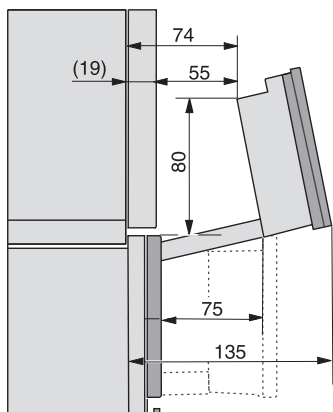

Minsta temperatur ångugnsdrift i °C 40

Max temperatur ångugnsdrift i °C 100

Minsta nischbredd i mm 560

Max nischbredd i mm 568

Minsta nischhöjd i mm 590

Max nischhöjd i mm 595

Nischdjup i mm 550

Produktmått (B x H x D) i mm 595 x 596 x 567

ESW7x20, DGC7x6xHCPro, DGC7x6xHCXPro installation drawings

ESW7x10, EVS7010, DGC7x6xHCPro, DGC7x6xHCXPro installation drawings

built-in DGC XXL, installation drawing

built-in DGC XXL build-under, installation drawing

screw joint DGC XXL, installation drawing

DGC7x4x Schwenkbereich der Blende, installation drawings

side view DGC XXL, installation drawings