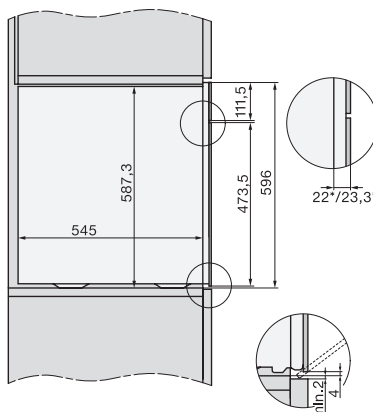

Minsta temperatur ångugnsdrift i °C 40

Max temperatur ångugnsdrift i °C 100

Minsta nischbredd i mm 560

Max nischbredd i mm 568

Minsta nischhöjd i mm 590

Max nischhöjd i mm 595

Nischdjup i mm 550

Produktmått (B x H x D) i mm 595 x 596 x 567

Produktbredd i mm 595

Produktthöjd i mm 596

Produktdjup i mm 567

Vikt, kg 46,5

Total anslutningseffekt, KW 3,45

Spänning i V 230

Frekvens i Hz 50

Säkring i A 16

ESW7x20, DGC7x6xHCPro, DGC7x6xHCXPro installation drawings

ESW7x10, EVS7010, DGC7x6xHCPro, DGC7x6xHCXPro installation drawings

built-in DGC XXL, installation drawing

built-in DGC XXL build-under, installation drawing

screw joint DGC XXL, installation drawing

DGC7x4x Schwenkbereich der Blende, installation drawings

side view DGC XXL, installation drawings