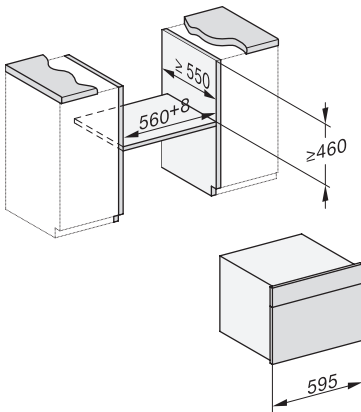

Tekniska data	
Ugnsutrymme i liter	47
Antal falshöjder	3
Märkning av falshöjder	•
Luckupphängning	nere
Belysning i tillagningsutrymmet	BrilliantLight
Minsta temperatur ugnsdrift i °C	30
Max temperatur ugnsdrift i °C	230
Minsta temperatur ångugnsdrift i °C	40
Max temperatur ångugnsdrift i °C	100
Minsta nischbredd i mm	560
Max nischbredd i mm	568
Minsta nischhöjd i mm	450
Max nischhöjd i mm	452
Nischdjup i mm	550
Produktmått (B x H x D) i mm	595 x 456 x 569
Produktbredd i mm	595
Produktthöjd i mm	455,5
Produktdjup i mm	568,5
Vikt, kg	40,1
Total anslutningseffekt, KW	3,40
Spänning i V	230
Frekvens i Hz	50
Säkring i A	16
Fasantal	1
Anslutningskabel med stickpropp	•
Längd anslutningskabel, m	2
Längd vattentilloppsslang, m	2,0
Längd vattenavloppsslang, m	3,0
Byta lampa	Miele service
Medföljande tillbehör	
Universalplåt med PerfectClean	1
Ugns Galler med PerfectClean	1
FlexiClip teleskopskena med PerfectClean (par)	1
Uttagbara ugnsstegar (par)	1
Hålade tillagningskärl av rostfritt stål	2
Tillagningskärl utan hål av rostfritt stål	1
Rengöringsmedel HydroClean	1
Avkalkningstabletter	2
Valbara displayspråk	
Valbara displayspråk med MultiLingua	bahasa malaysia, dansk, deutsch, english, español, français, hrvatski, italiano, magyar, nederlands, norsk, polski, portugês, русский, română, slovenčina, slovensčina, srpski, suomi, svenska, türkçe, українська, čeština, ελληνικά,

DGC 7845 HC Pro

Kompakt ångugn med färsk- och spillvattenanslutning

för ångkokning, bakning, stekning med sladdlös stektermometer + HydroClean.

DG7x40, DGC7x4x, DGC7x6x, DG7635, DGM7x4x, DO7, H2860B/BP, H7240BM, H7x40BM, H7x4xB/BP, H7x6xB/BP, installation drawings

ESW7x20, DGC7x4xHCPro, DGC7x4xHCXPro installation drawings

ESW7x10, DGC7x4xHCPro, DGC7x4xHCXPro, installation drawings

built-in DG DGM DGC XL build-under, installation drawing

DGC7x4x built-in tall cabinet, installation drawing