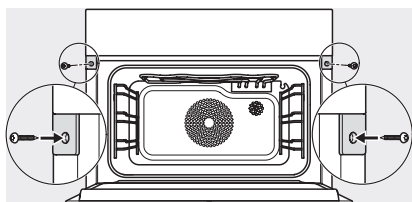

DGC 7845 HC Pro

Kompakt ångugn med färsk- och spillvattenanslutning

för ångkokning, bakning, stekning med sladdlös stektermometer + HydroClean.

DG7x40, DGC7x4x, DGC7x6x, DG7635, DGM7x4x, DO7, H2860B/BP, H7240BM, H7x40BM, H7x4xB/BP, H7x6xB/BP, installation drawings

ESW7x20, DGC7x4xHCPro, DGC7x4xHCXPro installation drawings

ESW7x10, DGC7x4xHCPro, DGC7x4xHCXPro, installation drawings

built-in DG DGM DGC XL build-under, installation drawing

DGC7x4x built-in tall cabinet, installation drawing

DGC7x4x Schwenkbereich der Blende, installation drawings

screw joint DGC XL, installation drawing

DGC7x6x X with and without handle side view, installation drawings