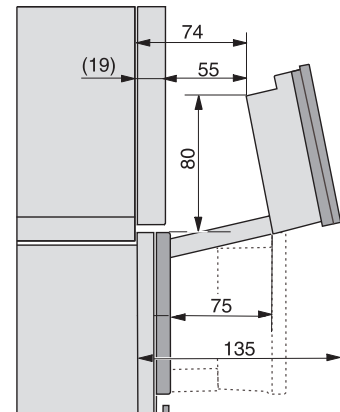

Tekniska data	
Ugnsutrymme i liter	47
Antal falshöjder	3
Märkning av falshöjder	•
Luckupphängning	nere
Belysning i tillagningsutrymmet	BrilliantLight
Minsta temperatur ugnsdrift i °C	30
Max temperatur ugnsdrift i °C	230
Minsta temperatur ångugnsdrift i °C	40
Max temperatur ångugnsdrift i °C	100
Minsta nischbredd i mm	560
Max nischbredd i mm	568
Minsta nischhöjd i mm	450
Max nischhöjd i mm	452
Nischdjup i mm	550
Produktmått (B x H x D) i mm	595 x 456 x 569
Produktbredd i mm	595
Produktthöjd i mm	455,5
Produktdjup i mm	568,5
Vikt, kg	40,1
Total anslutningseffekt, KW	3,40
Spänning i V	230
Frekvens i Hz	50
Säkring i A	16
Fasantal	1
Anslutningskabel med stickpropp	•
Längd anslutningskabel, m	2
Längd vattentilloppsslang, m	2,0
Längd vattenavloppsslang, m	3,0
Byta lampa	Miele service
Medföljande tillbehör	
Universalplåt med PerfectClean	1
Ugns Galler med PerfectClean	1
FlexiClip teleskopskena med PerfectClean (par)	1
Uttagbara ugnsstegar (par)	1
Hålade tillagningskärl av rostfritt stål	2
Tillagningskärl utan hål av rostfritt stål	1
Rengöringsmedel HydroClean	1
Avkalkningstabletter	2
Valbara displayspråk	
Valbara displayspråk med MultiLingua	bahasa malaysia, dansk, deutsch, english, español, français, hrvatski, italiano, magyar, nederlands, norsk, polski, portugês, русский, română, slovenčina, slovensčina, srpski, suomi, svenska, türkçe, українська, čeština, ελληνικά,

ESW7x20, DGC7x4xHCPro, DGC7x4xHCXPro installation drawings

ESW7x10, DGC7x4xHCPro, DGC7x4xHCXPro, installation drawings

built-in DG DGM DGC XL build-under, installation drawing

DGC7x4x built-in tall cabinet, installation drawing

DGC7x4x Schwenkbereich der Blende, installation drawings

screw joint DGC XL, installation drawing

DGC7x6x X with and without handle side view, installation drawings