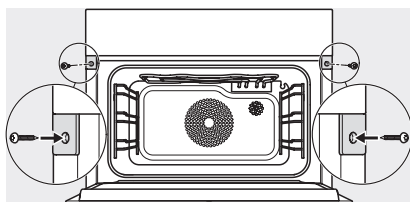

## DGC 7845 HC Pro

Kompakt ångugn med färsk- och spillvattenanslutning

för ångkokning, bakning, stekning med sladdlös stektermometer + HydroClean.

DG7x40, DGC7x4x, DGC7x6x, DG7635, DGM7x4x, DO7, H2860B/BP, H7240BM, H7x40BM, H7x4xB/BP, H7x6xB/BP, installation drawings

ESW7x20, DGC7x4xHCPro, DGC7x4xHCXPro installation drawings

ESW7x10, DGC7x4xHCPro, DGC7x4xHCXPro, installation drawings

built-in DG DGM DGC XL build-under, installation drawing

DGC7x4x built-in tall cabinet, installation drawing

DGC7x4x Schwenkbereich der Blende, installation drawings

screw joint DGC XL, installation drawing

DGC7x6x X with and without handle side view, installation drawings