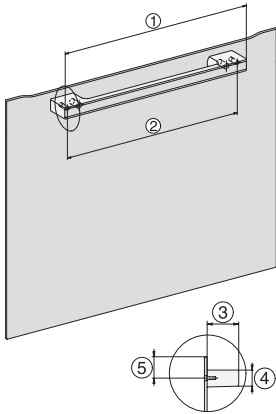

DGC 7845 HC Pro

Kompakt ångugn med färsk- och spillvattenanslutning

för ångkokning, bakning, stekning med sladdlös stektermometer + HydroClean.

DG7x40, DGC7x4x, DGC7x6x, DG7635, DGM7x4x, DO7, H2860B/BP, H7240BM, H7x40BM, H7x4xB/BP, H7x6xB/BP, installation drawings