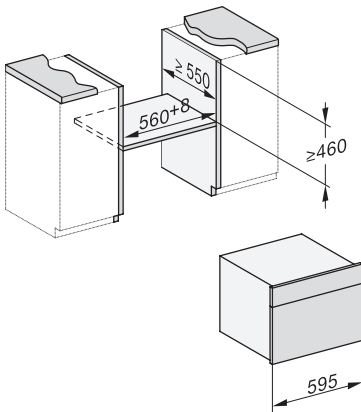

## DGC 7845 HC Pro

Kompakt ångugn med färsk- och spillvattenanslutning

för ångkokning, bakning, stekning med sladdlös stektermometer + HydroClean.

DG7x40, DGC7x4x, DGC7x6x, DG7635, DGM7x4x, DO7, H2860B/BP, H7240BM, H7x40BM, H7x4xB/BP, H7x6xB/BP, installation drawings

ESW7x20, DGC7x4xHCPro, DGC7x4xHCXPro installation drawings

ESW7x10, DGC7x4xHCPro, DGC7x4xHCXPro, installation drawings

built-in DG DGM DGC XL build-under, installation drawing

DGC7x4x built-in tall cabinet, installation drawing

DGC7x4x Schwenkbereich der Blende, installation drawings

screw joint DGC XL, installation drawing

DGC7x6x X with and without handle side view, installation drawings