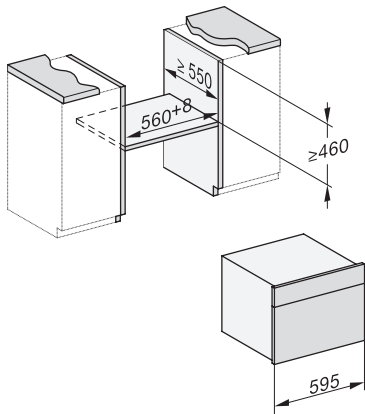

Tekniska data	
Ugnsutrymme i liter	47
Antal falshöjder	3
Märkning av falshöjder	•
Luckupphängning	nere
Belysning i tillagningsutrymmet	BrilliantLight
Minsta temperatur ugnsdrift i °C	30
Max temperatur ugnsdrift i °C	230
Minsta temperatur ångugnsdrift i °C	40
Max temperatur ångugnsdrift i °C	100
Minsta nischbredd i mm	560
Max nischbredd i mm	568
Minsta nischhöjd i mm	450
Max nischhöjd i mm	452
Nischdjup i mm	550
Produktmått (B x H x D) i mm	595 x 456 x 569
Produktbredd i mm	595
Produktthöjd i mm	455,5
Produktdjup i mm	568,5
Vikt, kg	40,1
Total anslutningseffekt, KW	3,40
Spänning i V	230
Frekvens i Hz	50
Säkring i A	16
Fasantal	1
Anslutningskabel med stickpropp	•
Längd anslutningskabel, m	2
Längd vattentilloppsslang, m	2,0
Längd vattenavloppsslang, m	3,0
Byta lampa	Miele service
Medföljande tillbehör	
Universalplåt med PerfectClean	1
Ugns Galler med PerfectClean	1
FlexiClip teleskopskena med PerfectClean (par)	1
Uttagbara ugnsstegar (par)	1
Hålade tillagningskärl av rostfritt stål	2
Tillagningskärl utan hål av rostfritt stål	1
Rengöringsmedel HydroClean	1
Avkalkningstabletter	2
Valbara displayspråk	
Valbara displayspråk med MultiLingua	bahasa malaysia, dansk, deutsch, english, español, français, hrvatski, italiano, magyar, nederlands, norsk, polski, portugês, русский, română, slovenčina, slovensčina, srpski, suomi, svenska, türkçe, українська, čeština, ελληνικά,

ESW7x20, DGC7x4xHCPro, DGC7x4xHCXPro installation drawings

ESW7x10, DGC7x4xHCPro, DGC7x4xHCXPro, installation drawings

built-in DG DGM DGC XL build-under, installation drawing

DGC7x4x built-in tall cabinet, installation drawing

DGC7x4x Schwenkbereich der Blende, installation drawings

screw joint DGC XL, installation drawing

DGC7x6x X with and without handle side view, installation drawings