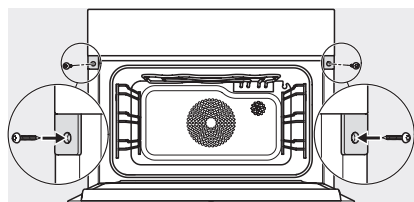

DGC 7845 HC Pro

Kompakt ångugn med färsk- och spillvattenanslutning

för ångkokning, bakning, stekning med sladdlös stektermometer + HydroClean.

DG7x40, DGC7x4x, DGC7x6x, DG7635, DGM7x4x, DO7, H2860B/BP, H7240BM, H7x40BM, H7x4xB/BP, H7x6xB/BP, installation drawings

ESW7x20, DGC7x4xHCPro, DGC7x4xHCXPro installation drawings

ESW7x10, DGC7x4xHCPro, DGC7x4xHCXPro, installation drawings

built-in DG DGM DGC XL build-under, installation drawing

DGC7x4x built-in tall cabinet, installation drawing

DGC7x4x Schwenkbereich der Blende, installation drawings

screw joint DGC XL, installation drawing

DGC7x6x X with and without handle side view, installation drawings