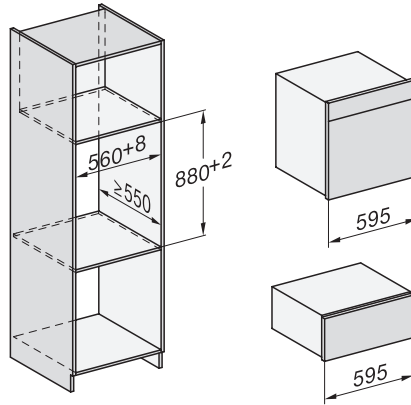

ESW7x20, DGC7x6xHCPro, DGC7x6xHCXPro installation drawings