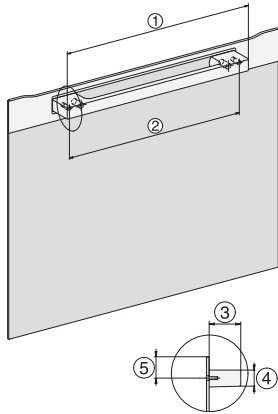

DGC 7660 HC Pro

Ångugn

för ångkokning, bakning, stekning med stektermometer + HydroClean.

DG2840, DG7x40, DGC7x4x, DG7x6x, DGC7x6x, DGD7635, DGM7x4x, DO7, H28B/BP, H7x4xB/BM/BP, H7x6xB/BP, installation drawing