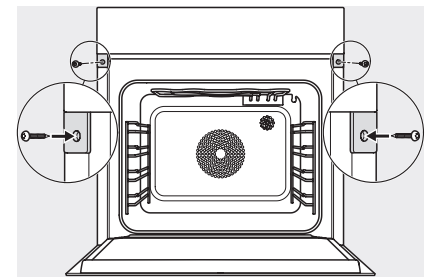

DGC 7660 HC Pro

Ångugn

för ångkokning, bakning, stekning med stektermometer + HydroClean.

EAN: 4002516635895 / Materialnummer: 12091260 /

Gamla materialnummer: 23766049NER

Kylsystem för frånluft	•
Knappspärr	•
Tekniska data	
Ugnsutrymme i liter	67
Antal falshöjder	4
Märkning av falshöjder	•
Luckupphängning	nere
Belysning i tillagningsutrymmet	BrilliantLight
Minsta temperatur ugnsdrift i °C	30
Max temperatur ugnsdrift i °C	230
Minsta temperatur ångugnsdrift i °C	40
Max temperatur ångugnsdrift i °C	100
Minsta nischbredd i mm	560
Max nischbredd i mm	568
Minsta nischhöjd i mm	590
Max nischhöjd i mm	595
Nischdjup i mm	550
Produktmått (B x H x D) i mm	595 x 596 x 567
Produktbredd i mm	595
Produkthöjd i mm	596
Produktdjup i mm	567
Vikt, kg	46,4
Total anslutningseffekt, KW	3,45
Spänning i V	230
Frekvens i Hz	50
Säkring i A	16
Fasantal	1
Anslutningskabel med stickpropp	•
Längd anslutningskabel, m	2
Byta lampa	Miele service
Medföljande tillbehör	
Universalplåt med PerfectClean	1
Ugns-galler med PerfectClean	1
FlexiClip teleskopskena med PerfectClean (par)	1
Uttagbara ugnsstegar (par)	1
Hålade tillagningskäril av rostfritt stål	1
Tillagningskäril utan hål av rostfritt stål	1
Rengöringsmedel HydroClean	1
Avkalkningstabletter	2
Valbara displayspråk	
Valbara displayspråk med MultiLingua	bahasa malaysia, dansk, deutsch, english, español, français, hrvatski, italiano, magyar, nederlands, norsk, polski, portugês, русский, română, slovenčina, slovensčina, srpski, suomi, svenska, türkçe, українська, čeština, ελληνικά,

ESW7x20, DGC7x6xHCPro, DGC7x6xHCXPro installation drawings

ESW7x10, EVS7010, DGC7x6xHCPro, DGC7x6xHCXPro installation drawings

built-in DGC XXL, installation drawing

built-in DGC XXL build-under, installation drawing

screw joint DGC XXL, installation drawing

DGC7x4x Schwenkbereich der Blende, installation drawings

side view DGC XXL, installation drawings