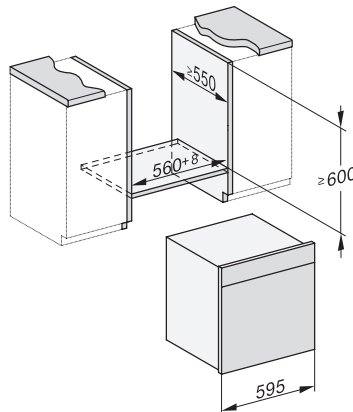

built-in DGC XXL build-under, installation drawing